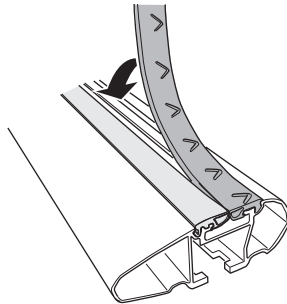

> Instructions

Thule WingBar Evo

711100-711500

711120-711520

- EN** Load bar for Thule Evo roof rack system
DE Traverse für Thule Evo Dachträgersystem
FR Barre de toit Thule Evo
NL Draagstang voor Thule Evo dakdragersysteem
IT Barra portatutto per sistema portapacchi Thule Evo
ES Barra de carga para sistema de portaequipajes Thule Evo
PT Barra de carga para o sistema de barras de tejadilho Thule Evo
SV Lasthållarprofil för Thule Evo takräckessystem
DK Lastholder til Thule Evo tagbøjlesystemet
NO Lastestang for Thule Evo takstativsystem
FI Telineputki Thule Evo -kattotelinejärjestelmään
ET Katusetala Thule Evo katuseraamisüsteemile
LV Kravas stienis Thule Evo jumta bagāžnieka sistēmai
LT Krovinio strypas Thule Evo stogo skersinių sistemai
PL Belka bazowa do systemu bagażnika Thule Evo
RU БГрузовая дуга для багажников на крышу Thule Evo
UK Поперечини для системи автобагажника на дах Thule Evo
BG Фиксатор на товара за система с релси на покрива Thule Evo
- CS** Nosná tyč pro systém střešního nosiče Thule Evo
SK Nosná tyč pre systém strešného nosiča Thule Evo
SL Prečna palica za sistem strešnih prtljažnikov Thule Evo
HR/BIH Šipka za teret za Thule Evo sustav krovnog nosača
RO Bară de sarcină pentru sistemul portbagaj de acoperiș Thule Evo
HU Keresztrúd Thule Evo tetőcsomagtartóhoz
EL Μπάρα οροφής για τη σκάρα οροφής Thule Evo
TR Thule Evo tavan taşıma sistemi için gerekli taşıyıcı bar
HE מנשא גג של Thule Evo מוטות גגון עבור מערכת
AR الحقائق من Thule Evo قضيب تحميل لنظام حمل
ZH 適用於 Thule Evo 車頂架系統的荷重桿
JA Thule Evo ルーフラックシステム用ロードバー
KO Thule Evo 루프랙 시스템용 로드 바
TH โหลดบาร์สำหรับระบบแร็คหลังคา Thule Evo

5 kg
11 lbs

1

A

B

C

D

2

A