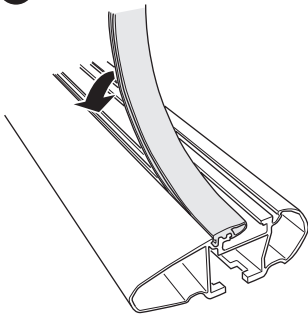

> Instructions

Thule WingBar Evo

711100-711500

711120-711520

- EN** Load bar for Thule Evo roof rack system
DE Traverse für Thule Evo Dachträgersystem
FR Barre de toit Thule Evo
NL Draagstang voor Thule Evo dakdragersysteem
IT Barra portatutto per sistema portapacchi Thule Evo
ES Barra de carga para sistema de portaequipajes Thule Evo
PT Barra de carga para o sistema de barras de tejadilho Thule Evo
SV Lasthållarprofil för Thule Evo takräckessystem
DK Lastholder til Thule Evo tagbøjlesystemet
NO Lastestang for Thule Evo takstativsystem
FI Telineputki Thule Evo -kattotelinejärjestelmään
ET Katusetala Thule Evo katuseraamisüsteemile
LV Kravas stienis Thule Evo jumta bagāžnieka sistēmai
LT Krovinio strypas Thule Evo stogo skersinių sistemai
PL Belka bazowa do systemu bagażnika Thule Evo
RU БГрузовая дуга для багажников на крышу Thule Evo
UK Поперечини для системи автобагажника на дах Thule Evo
BG Фиксатор на товара за система с релси на покрива Thule Evo
- CS** Nosná tyč pro systém střešního nosiče Thule Evo
SK Nosná tyč pre systém strešného nosiča Thule Evo
SL Prečna palica za sistem strešnih prtljažnikov Thule Evo
HR/BIH Šipka za teret za Thule Evo sustav krovnog nosača
RO Bară de sarcină pentru sistemul portbagaj de acoperiș Thule Evo
HU Keresztrúd Thule Evo tetőcsomagtartóhoz
EL Μπάρα οροφής για τη σκάρα οροφής Thule Evo
TR Thule Evo tavan taşıma sistemi için gerekli taşıyıcı bar
HE מנשא גג של Thule Evo מוטות גגון עבור מערכת
AR الحقائق من Thule Evo قضيب تحميل لنظام حمل
ZH 適用於 Thule Evo 車頂架系統的荷重桿
JA Thule Evo ルーフラックシステム用ロードバー
KO Thule Evo 루프랙 시스템용 로드 바
TH โหลดบาร์สำหรับระบบแร็คหลังคา Thule Evo

5 kg
11 lbs

1

A

B

C

D

2

A