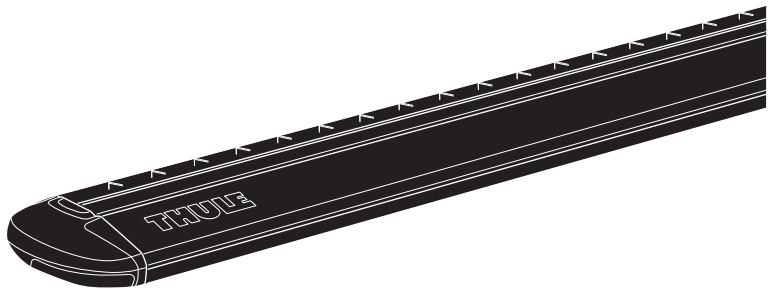

> Instructions

Thule WingBar Evo

711100-711500

711120-711520

- EN** Load bar for Thule Evo roof rack system
DE Traverse für Thule Evo Dachträgersystem
FR Barre de toit Thule Evo
NL Draagstang voor Thule Evo dakdragersysteem
IT Barra portatutto per sistema portapacchi Thule Evo
ES Barra de carga para sistema de portaequipajes Thule Evo
PT Barra de carga para o sistema de barras de tejadilho Thule Evo
SV Lasthållarprofil för Thule Evo takräckessystem
DK Lastholder til Thule Evo tagbøjlesystemet
NO Lastestang for Thule Evo takstativsystem
FI Telineputki Thule Evo -kattotelinejärjestelmään
ET Katusetala Thule Evo katuseraamisüsteemile
LV Kravas stienis Thule Evo jumta bagāžnieka sistēmai
LT Krovinio strypas Thule Evo stogo skersinių sistemai
PL Belka bazowa do systemu bagażnika Thule Evo
RU БГрузовая дуга для багажников на крышу Thule Evo
UK Поперечини для системи автобагажника на дах Thule Evo
BG Фиксатор на товара за система с релси на покрива Thule Evo
- CS** Nosná tyč pro systém střešního nosiče Thule Evo
SK Nosná tyč pre systém strešného nosiča Thule Evo
SL Prečna palica za sistem strešnih prtljažnikov Thule Evo
HR/BIH Šipka za teret za Thule Evo sustav krovnog nosača
RO Bară de sarcină pentru sistemul portbagaj de acoperiș Thule Evo
HU Keresztrúd Thule Evo tetőcsomagtartóhoz
EL Μπάρα οροφής για τη σκάρα οροφής Thule Evo
TR Thule Evo tavan taşıma sistemi için gerekli taşıyıcı bar
HE מנשא גג של Thule Evo מוטות גגון עבור מערכת
AR الحقائق من Thule Evo قضيب تحميل لنظام حمل
ZH 適用於 Thule Evo 車頂架系統的荷重桿
JA Thule Evo ルーフラックシステム用ロードバー
KO Thule Evo 루프랙 시스템용 로드 바
TH โหลดบาร์สำหรับระบบแร็คหลังคา Thule Evo

5 kg
11 lbs

1

A

B

C

D

2

A