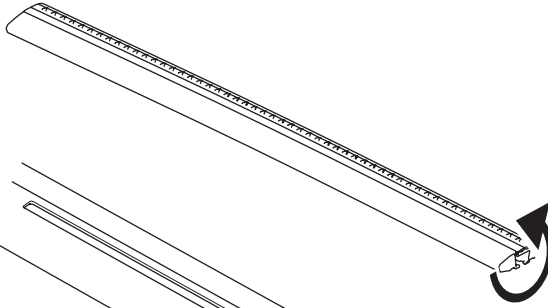

> Instructions

Thule WingBar Evo

711100-711500

711120-711520

- EN** Load bar for Thule Evo roof rack system
DE Traverse für Thule Evo Dachträgersystem
FR Barre de toit Thule Evo
NL Draagstang voor Thule Evo dakdragersysteem
IT Barra portatutto per sistema portapacchi Thule Evo
ES Barra de carga para sistema de portaequipajes Thule Evo
PT Barra de carga para o sistema de barras de tejadilho Thule Evo
SV Lasthållarprofil för Thule Evo takräckessystem
DK Lastholder til Thule Evo tagbøjlesystemet
NO Lastestang for Thule Evo takstativsystem
FI Telineputki Thule Evo -kattotelinejärjestelmään
ET Katusetala Thule Evo katuseraamisüsteemile
LV Kravas stienis Thule Evo jumta bagāžnieka sistēmai
LT Krovinio strypas Thule Evo stogo skersinių sistemai
PL Belka bazowa do systemu bagażnika Thule Evo
RU БГрузовая дуга для багажников на крышу Thule Evo
UK Поперечини для системи автобагажника на дах Thule Evo
BG Фиксатор на товара за система с релси на покрива Thule Evo
- CS** Nosná tyč pro systém střešního nosiče Thule Evo
SK Nosná tyč pre systém strešného nosiča Thule Evo
SL Prečna palica za sistem strešnih prtljažnikov Thule Evo
HR/BIH Šipka za teret za Thule Evo sustav krovnog nosača
RO Bară de sarcină pentru sistemul portbagaj de acoperiș Thule Evo
HU Keresztrúd Thule Evo tetőcsomagtartóhoz
EL Μπάρα οροφής για τη σκάρα οροφής Thule Evo
TR Thule Evo tavan taşıma sistemi için gerekli taşıyıcı bar
HE מנשא גג של Thule Evo מוטות גגון עבור מערכת
AR الحقائق من Thule Evo قضيب تحميل لنظام حمل
ZH 適用於 Thule Evo 車頂架系統的荷重桿
JA Thule Evo ルーフラックシステム用ロードバー
KO Thule Evo 루프랙 시스템용 로드 바
TH โหลดบาร์สำหรับระบบแร็คหลังคา Thule Evo

5 kg
11 lbs

1

A

B

C

D

2

A