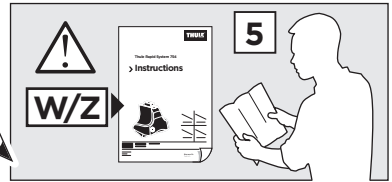

1

	X (scale)	X (mm)	X (inch)
AUDI A6, 4-dr Sedan, 11-18 / *12-18	40	1051	41 3/8

	Y (scale)	Y (mm)	Y (inch)
AUDI A6, 4-dr Sedan, 11-18 / *12-18	39	1041	41

2

AUDI A6, 4-dr Sedan, 11-18 / *12-18

3

	W (mm)	Z (mm)	W (inch)	Z (inch)
AUDI A6, 4-dr Sedan, 11-18 / *12-18	270	725	10 ⁵/₈	28 ³/₈