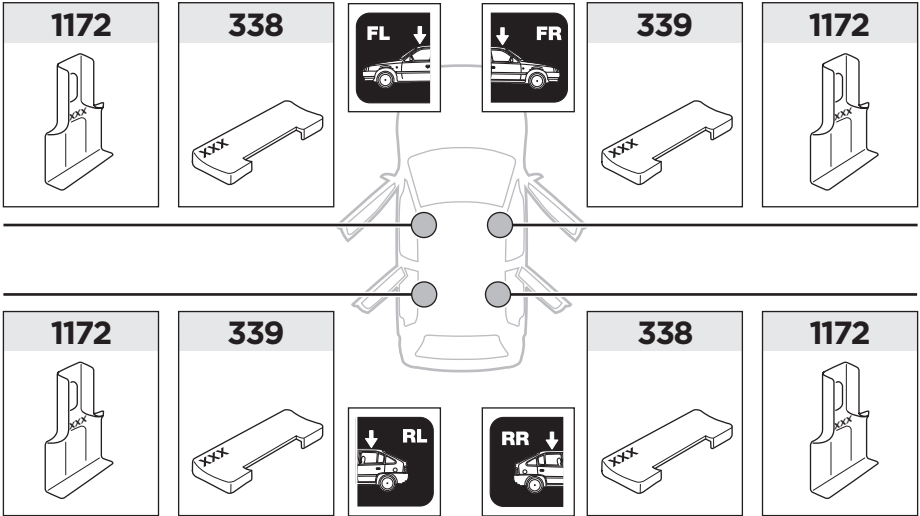

1

	X (scale)	X (mm)	X (inch)
AUDI A6, 4-dr Sedan, 11-18 / *12-18	40	1051	41 3/8

	Y (scale)	Y (mm)	Y (inch)
AUDI A6, 4-dr Sedan, 11-18 / *12-18	39	1041	41

2

AUDI A6, 4-dr Sedan, 11-18 / *12-18

3

	W (mm)	Z (mm)	W (inch)	Z (inch)
AUDI A6, 4-dr Sedan, 11-18 / *12-18	270	725	10 ⁵/₈	28 ³/₈