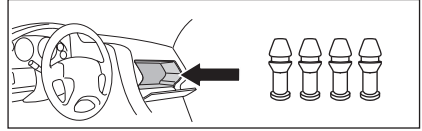

1

	X (scale)	X (mm)	X (inch)
AUDI A6, 4-dr Sedan, 11-18 / *12-18	40	1051	41 3/8

	Y (scale)	Y (mm)	Y (inch)
AUDI A6, 4-dr Sedan, 11-18 / *12-18	39	1041	41

2

AUDI A6, 4-dr Sedan, 11-18 / *12-18

3

	W (mm)	Z (mm)	W (inch)	Z (inch)
AUDI A6, 4-dr Sedan, 11-18 / *12-18	270	725	10 ⁵/₈	28 ³/₈