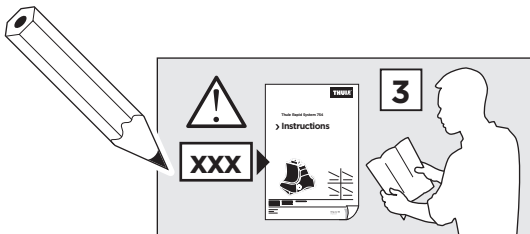

1

	X (scale)	X (mm)	X (inch)
AUDI A6, 4-dr Sedan, 11-18 / *12-18	40	1051	41 3/8

	Y (scale)	Y (mm)	Y (inch)
AUDI A6, 4-dr Sedan, 11-18 / *12-18	39	1041	41

2

AUDI A6, 4-dr Sedan, 11-18 / *12-18

3

	W (mm)	Z (mm)	W (inch)	Z (inch)
AUDI A6, 4-dr Sedan, 11-18 / *12-18	270	725	10 ⁵/₈	28 ³/₈