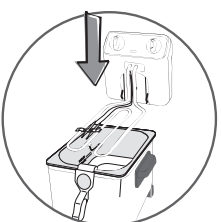

6

RESET

7

8

	Nb		°C	
 		1000g	❶ 160°C	7-8 min.
			❷ 190°C	5-6 min.
 		600g	170°C	9-10 min.
		800g	180°C	9-10 min.
 		800g	❶ 160°C	6-7 min.
			❷ 190°C	3-4 min.
 		400g	170°C	8-9 min.
		700g	180°C	9-10 min.
		400g	160°C	6-8 min.
	8-9		170°C	5-6 min.
* * *			°C	
 		450g	170°C	7-8 min.
		900g	190°C	8-9 min.
 		300g	170°C	6-7 min.
		600g	190°C	7-8 min.
	12		190°C	6-7 min.
 		1300g	190°C	7-8 min.
 		1200g	190°C	7-8 min.
	10-12		190°C	6-8 min.