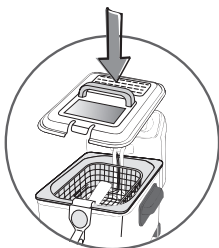

6

RESET

7

8

	Nb		°C	
 		1000g	❶ 160°C	7-8 min.
			❷ 190°C	5-6 min.
 		600g	170°C	9-10 min.
		800g	180°C	9-10 min.
 		800g	❶ 160°C	6-7 min.
			❷ 190°C	3-4 min.
 		400g	170°C	8-9 min.
		700g	180°C	9-10 min.
		400g	160°C	6-8 min.
	8-9		170°C	5-6 min.
* * *			°C	
 		450g	170°C	7-8 min.
		900g	190°C	8-9 min.
 		300g	170°C	6-7 min.
		600g	190°C	7-8 min.
	12		190°C	6-7 min.
 		1300g	190°C	7-8 min.
 		1200g	190°C	7-8 min.
	10-12		190°C	6-8 min.