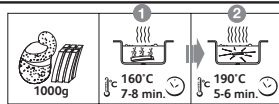

6

RESET

7

8

	Nb		°C	
 		1000g	❶ 160°C	7-8 min.
			❷ 190°C	5-6 min.
 		600g	170°C	9-10 min.
		800g	180°C	9-10 min.
 		800g	❶ 160°C	6-7 min.
			❷ 190°C	3-4 min.
 		400g	170°C	8-9 min.
		700g	180°C	9-10 min.
		400g	160°C	6-8 min.
	8-9		170°C	5-6 min.
* * *			°C	
 		450g	170°C	7-8 min.
		900g	190°C	8-9 min.
 		300g	170°C	6-7 min.
		600g	190°C	7-8 min.
	12		190°C	6-7 min.
 		1300g	190°C	7-8 min.
 		1200g	190°C	7-8 min.
	10-12		190°C	6-8 min.