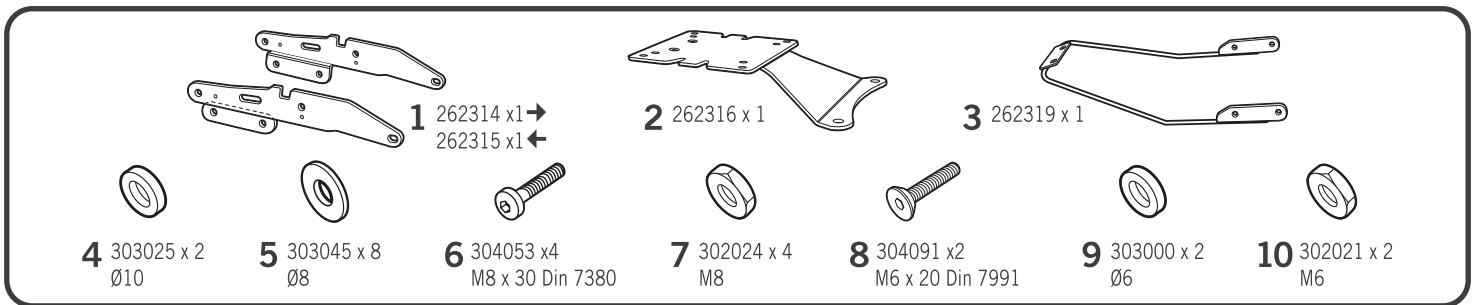

## YAMAHA MT09 TRACER '18 KIT TOP YOTR98ST

### ! WARNING!

(GB)

Do not fully tighten the screws until it is ensured that the KIT is correctly attached and aligned.

(E)

No apretar los tornillos del todo hasta asegurarse que el KIT está correctamente colocado y alineado.