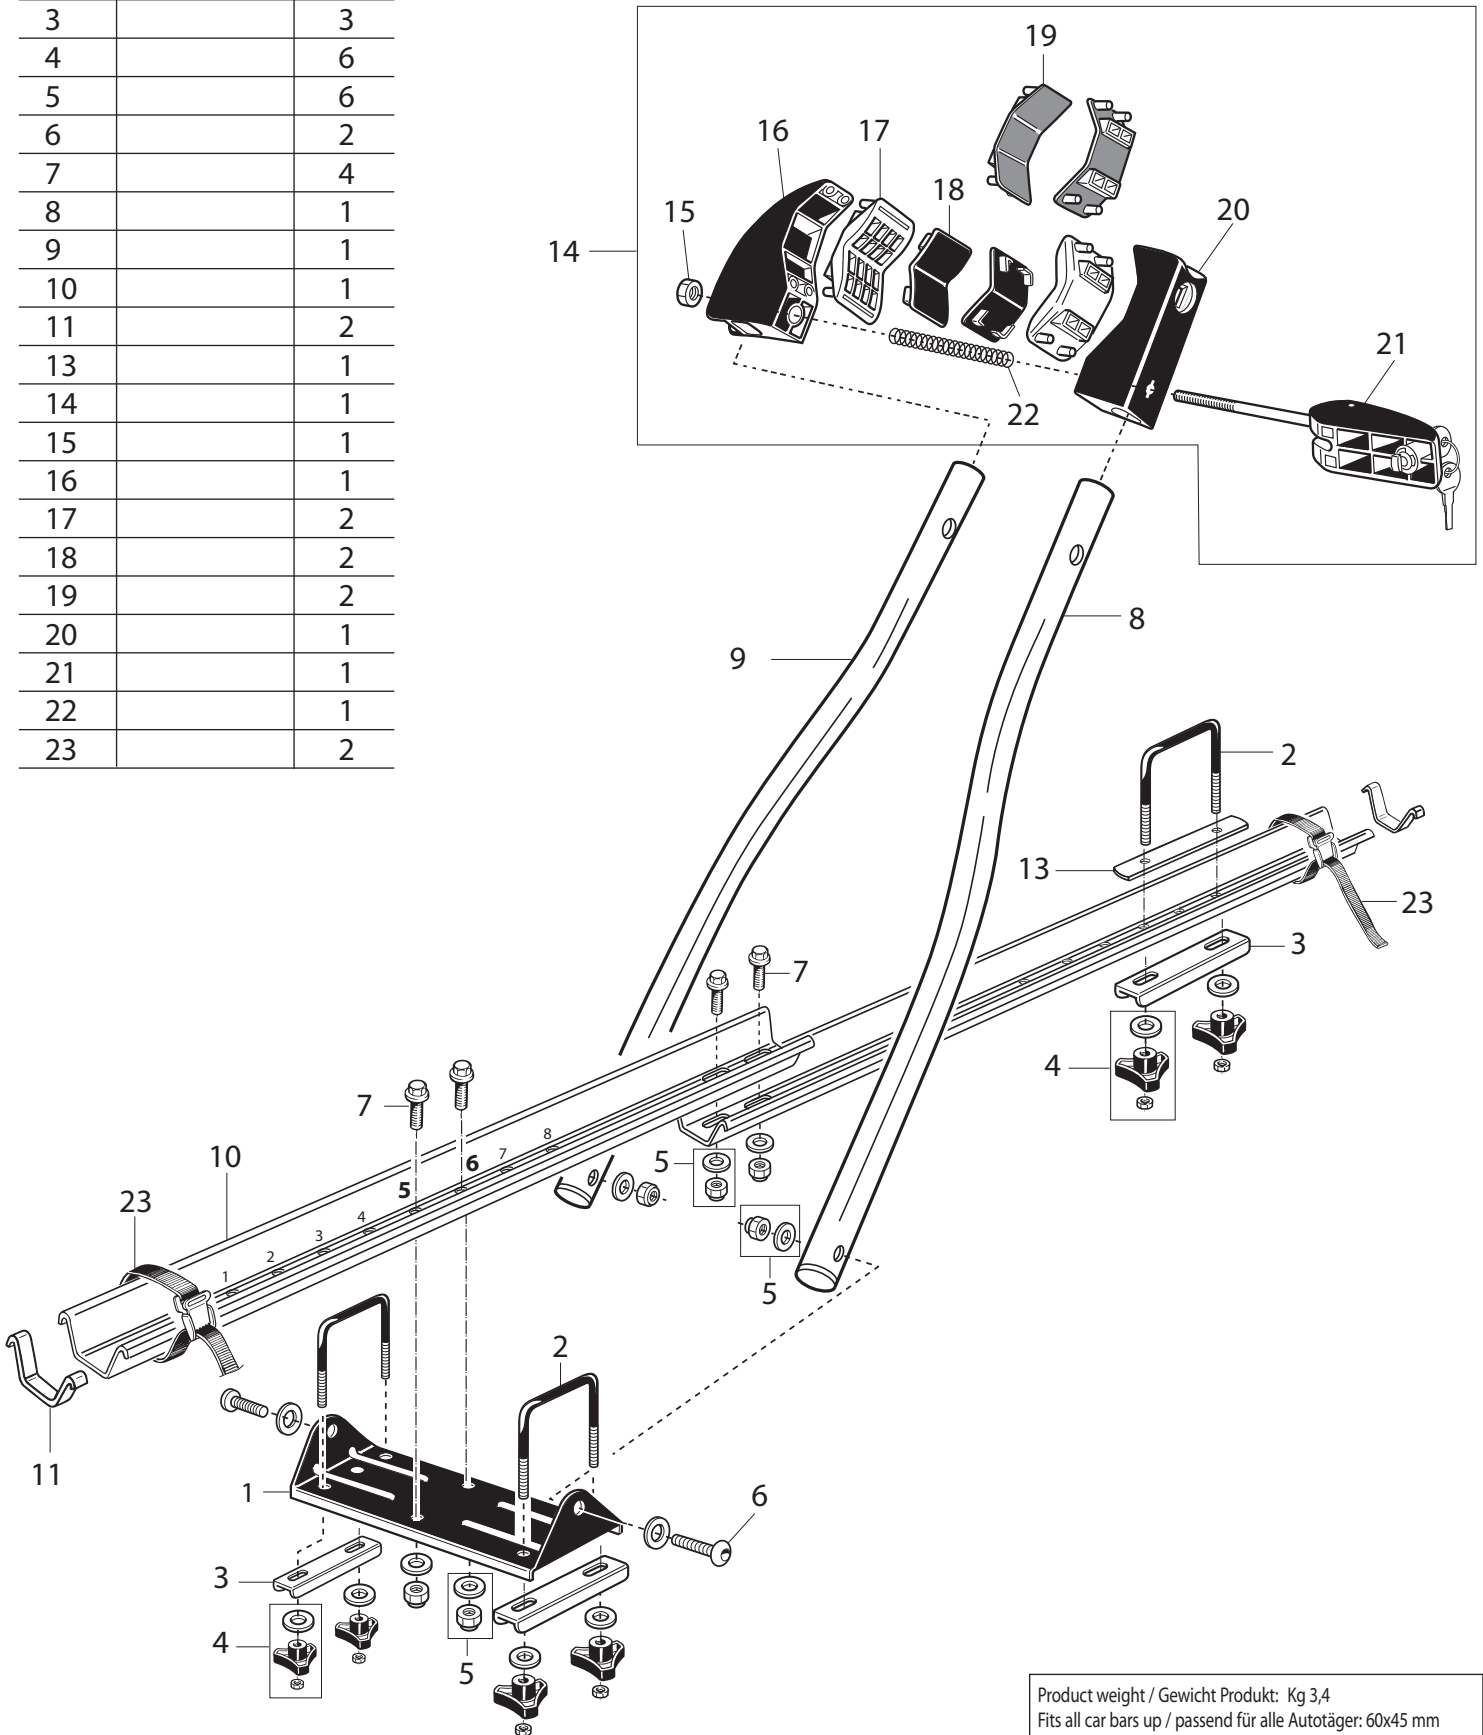

POS.	CODE	Q.TY
1		1
2		3
3		3
4		6
5		6
6		2
7		4
8		1
9		1
10		1
11		2
13		1
14		1
15		1
16		1
17		2
18		2
19		2
20		1
21		1
22		1
23		2

Product weight / Gewicht Produkt: Kg 3,4
 Fits all car bars up / passend für alle Autotäger: 60x45 mm
 Produced by / Hergestell von: DOAE via Meucci, 115
 36028 Rossano Veneto (VI) Italy