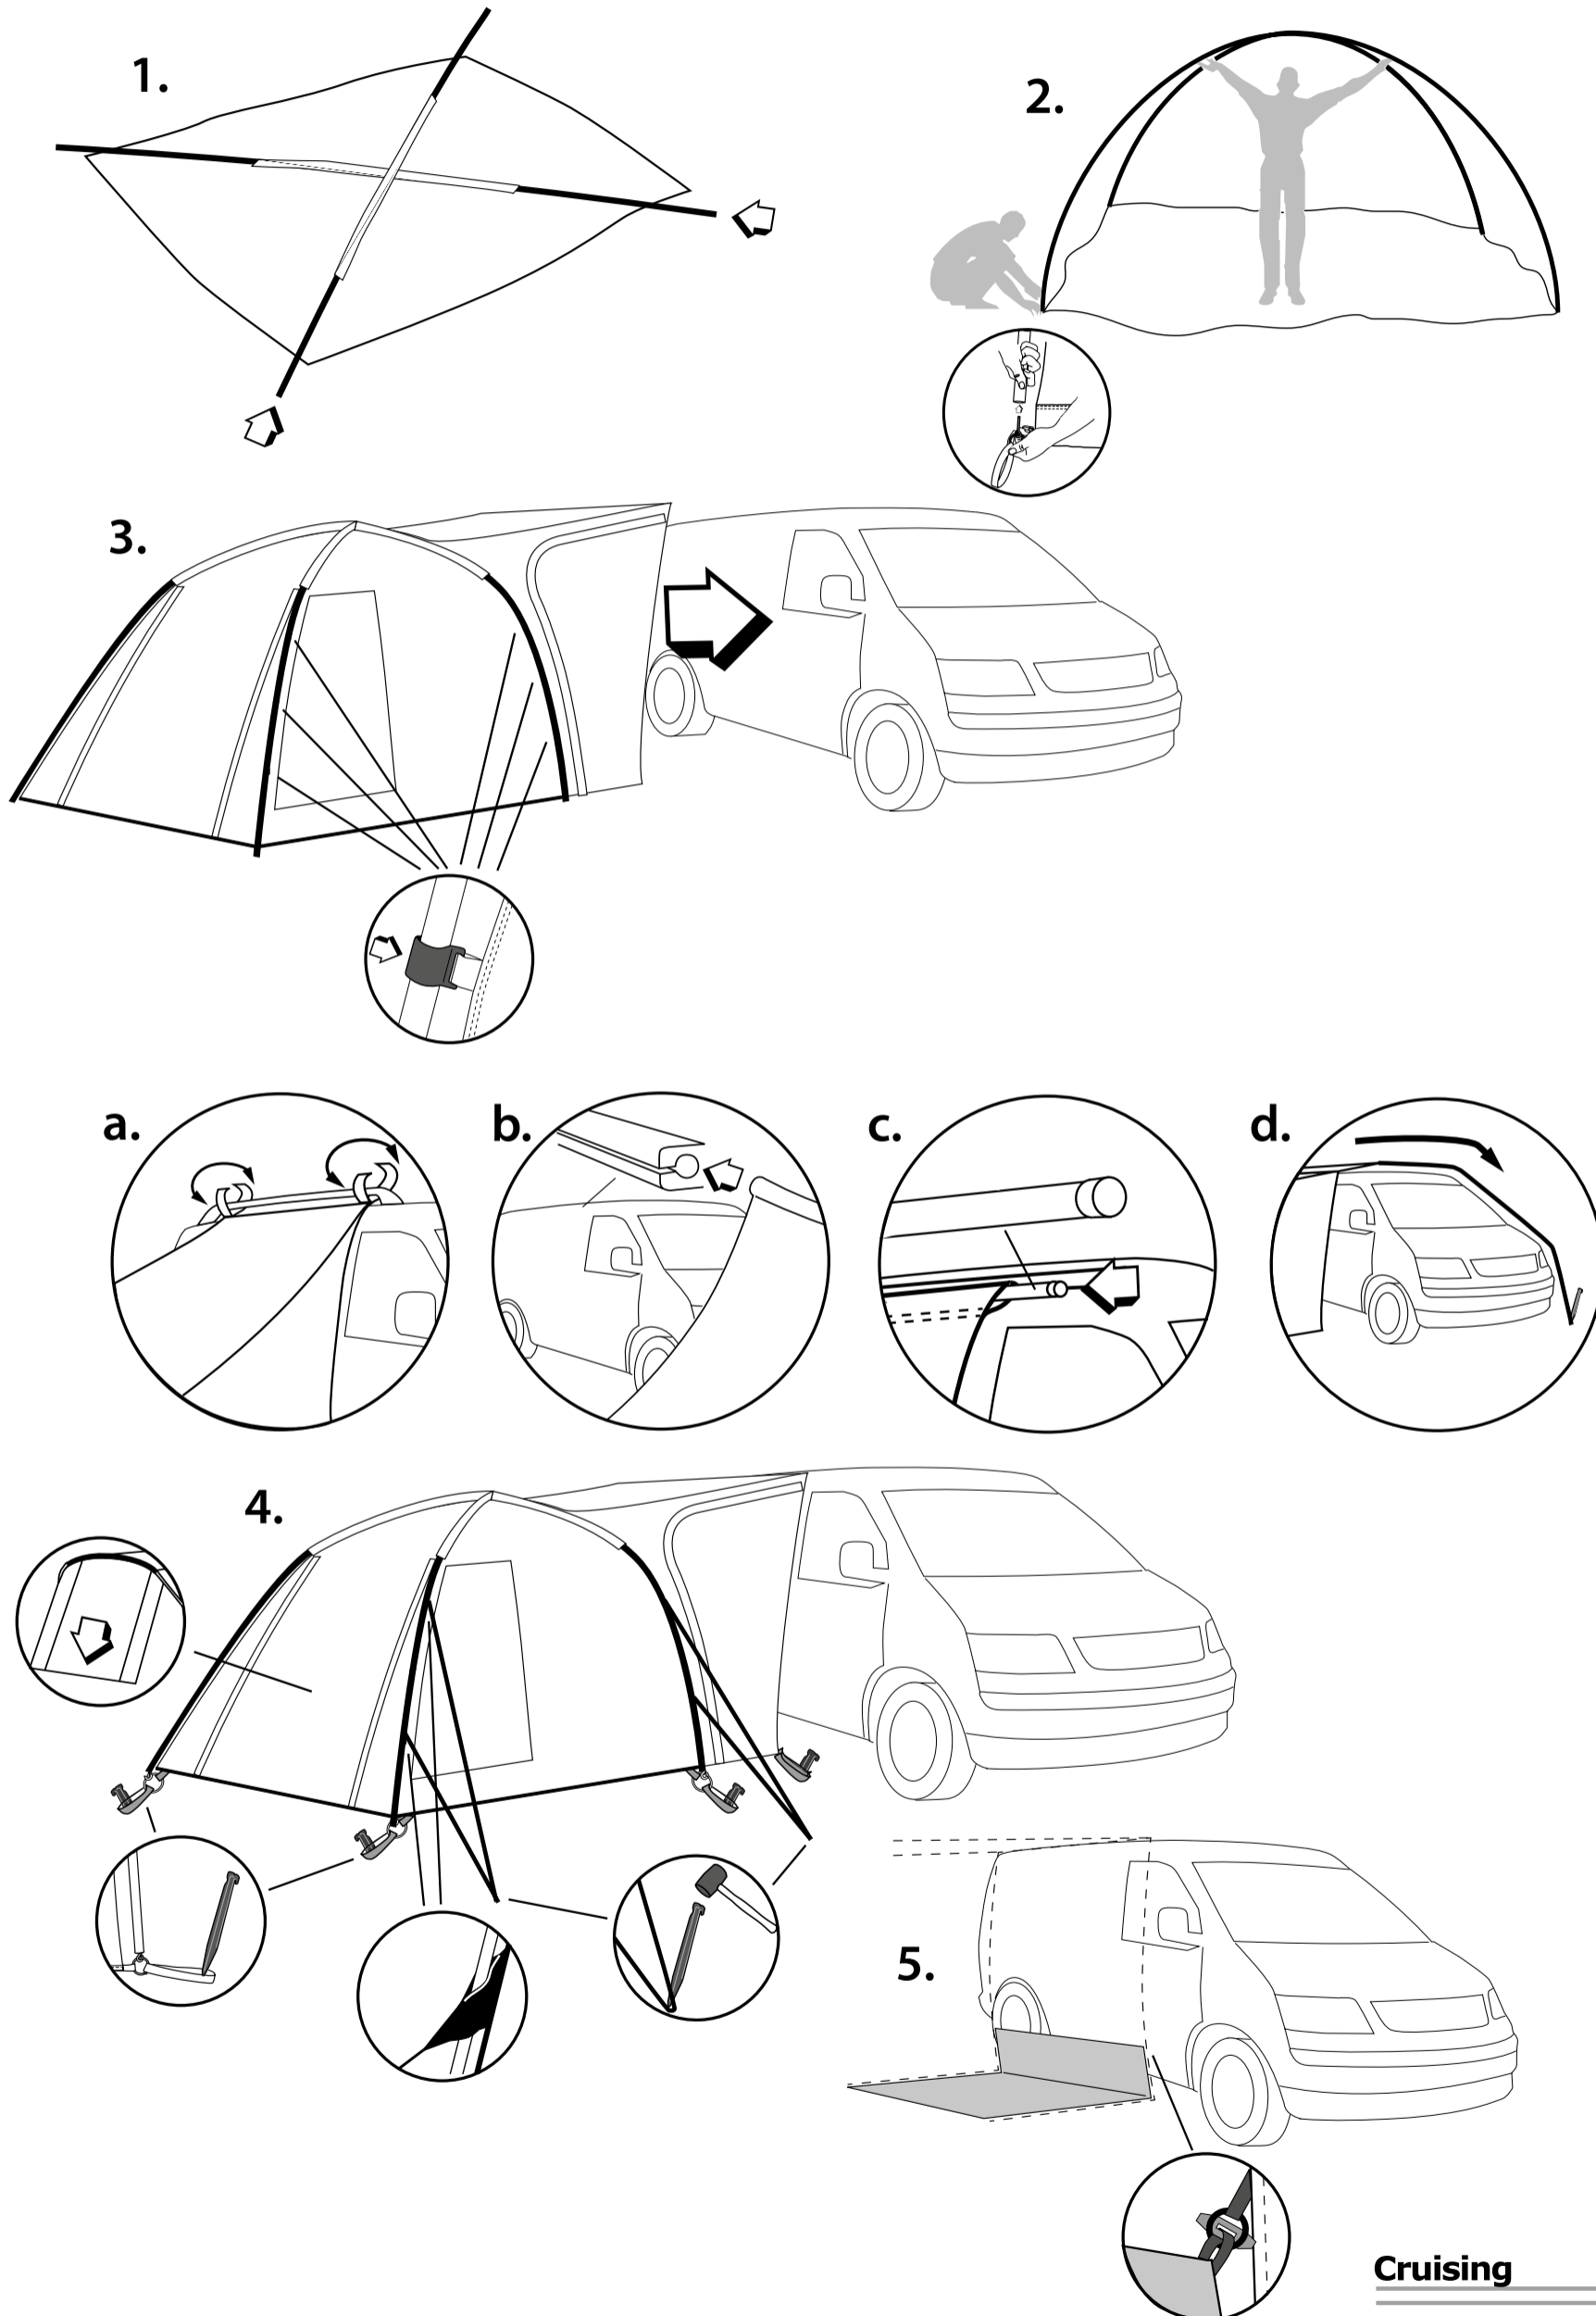

This tent should be erected by at least two persons.

Dieses Zelt sollte, wenn möglich, von zwei Personen aufgestellt werden.

Dette telt bør rejses af mindst to personer.

Cette tente doit être montée par au moins deux personnes.

Deze tent moet opgezet worden door minstens twee personen.

Cruising
COLLECTION

© 2017 Outwell Ltd. Made in Vietnam

Find out!

How to pitch your tent?
See our pitching videos:
www.outwell.com/pitching

How to clean and maintain your tent?
See our maintenance tips & tricks here:
www.outwell.com/maintenance