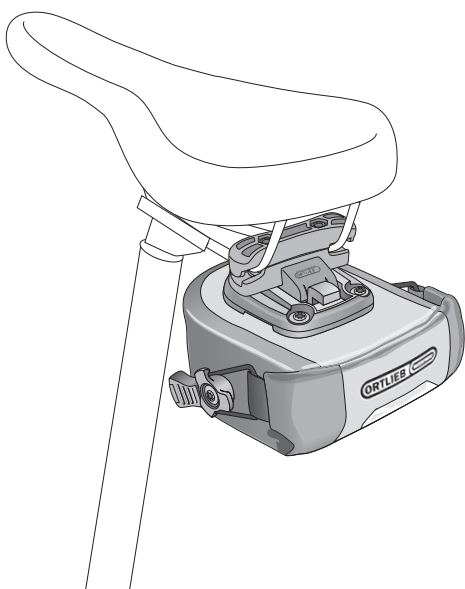

MICRO TWO

0,5 L/0,8 L

- DE MONTAGEANWEISUNG:
- GB ASSEMBLY INSTRUCTIONS:
- FR INSTRUCTIONS DE MONTAGE:
- IT ISTRUZIONI DI MONTAGGIO:
- NL MONTAGE HANDLEIDING:
- DK MONTERINGSVEJLEDNING:
- ES INSTRUCCIONES DE MONTAJE:
- SE MONTERINGSANVISNING:
- NO MONTERINGSANVISNING:
- FI ASENNUSOHJEET:
- PL INSTRUKCJA MONTAŻU:
- JP 装着方法

0,5 L

0,8 L

- INHALT:
- CONTENTS:
- CONTENU:
- CONTENUTO:
- INHOLD:
- INDHOLD:
- CONTENIDO:
- INNEHÅLL:
- INNHold:
- SISÄLYS:
- ZAWARTOSC:
- 内容物

A**B****C****D****E****F****G**

0,5 L/0,8 L

max. 1 kg

ACCESSOIRES