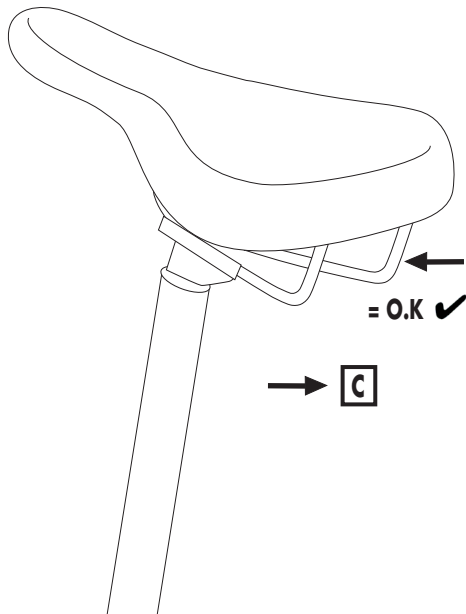

MICRO TWO

0,5 L/0,8 L

- DE MONTAGEANWEISUNG:
- GB ASSEMBLY INSTRUCTIONS:
- FR INSTRUCTIONS DE MONTAGE:
- IT ISTRUZIONI DI MONTAGGIO:
- NL MONTAGE HANDLEIDING:
- DK MONTERINGSVEJLEDNING:
- ES INSTRUCCIONES DE MONTAJE:
- SE MONTERINGSANVISNING:
- NO MONTERINGSANVISNING:
- FI ASENNUSOHJEET:
- PL INSTRUKCJA MONTAŻU:
- JP 装着方法

0,5 L

0,8 L

- INHALT:
- CONTENTS:
- CONTENU:
- CONTENUTO:
- INHOLD:
- INDHOLD:
- CONTENIDO:
- INNEHÅLL:
- INNHold:
- SISÄLYS:
- ZAWARTOSC:
- 内容物

A**B****C****D****E****F****G**

0,5 L/0,8 L

max. 1 kg

ACCESSOIRES