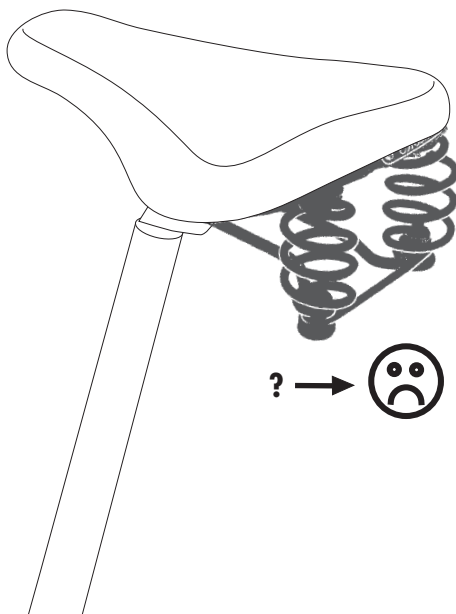

MICRO TWO

0,5 L/0,8 L

- DE MONTAGEANWEISUNG:
- GB ASSEMBLY INSTRUCTIONS:
- FR INSTRUCTIONS DE MONTAGE:
- IT ISTRUZIONI DI MONTAGGIO:
- NL MONTAGE HANDLEIDING:
- DK MONTERINGSVEJLEDNING:
- ES INSTRUCCIONES DE MONTAJE:
- SE MONTERINGSANVISNING:
- NO MONTERINGSANVISNING:
- FI ASENNUSOHJEET:
- PL INSTRUKCJA MONTAŻU:
- JP 装着方法

0,5 L

0,8 L

- INHALT:
- CONTENTS:
- CONTENU:
- CONTENUTO:
- INHOLD:
- INDHOLD:
- CONTENIDO:
- INNEHÅLL:
- INNHold:
- SISÄLYS:
- ZAWARTOSC:
- 内容物

A**B****C****D****E****F****G**

0,5 L/0,8 L

max. 1 kg

ACCESSOIRES