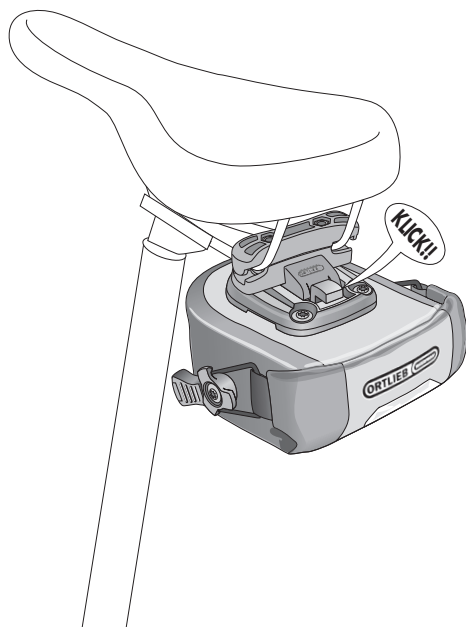

A

B

C

D

E

F

G

0,5 L/0,8 L

max. 1 kg

ACCESSOIRES

+ = Art. #E97