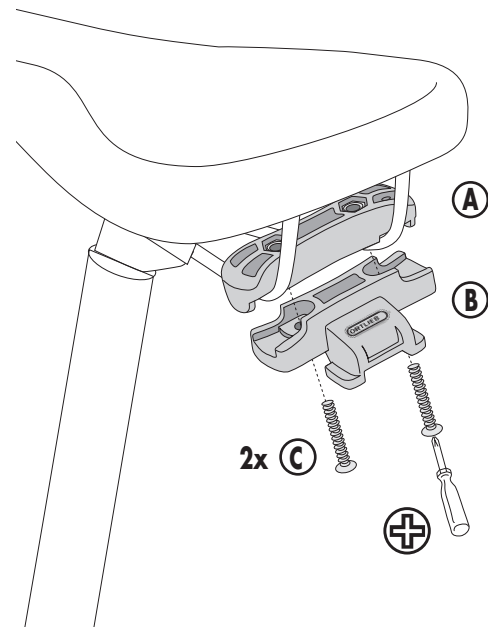

MICRO TWO

0,5 L/0,8 L

- DE MONTAGEANWEISUNG:
- GB ASSEMBLY INSTRUCTIONS:
- FR INSTRUCTIONS DE MONTAGE:
- IT ISTRUZIONI DI MONTAGGIO:
- NL MONTAGE HANDLEIDING:
- DK MONTERINGSVEJLEDNING:
- ES INSTRUCCIONES DE MONTAJE:
- SE MONTERINGSANVISNING:
- NO MONTERINGSANVISNING:
- FI ASENNUSOHJEET:
- PL INSTRUKCJA MONTAŻU:
- JP 装着方法

0,5 L

0,8 L

- INHALT:
- CONTENTS:
- CONTENU:
- CONTENUTO:
- INHOLD:
- INDHOLD:
- CONTENIDO:
- INNEHÅLL:
- INNHold:
- SISÄLYS:
- ZAWARTOSC:
- 内容物

A**B****C****D****E****F****G**

0,5 L/0,8 L

max. 1 kg

ACCESSOIRES