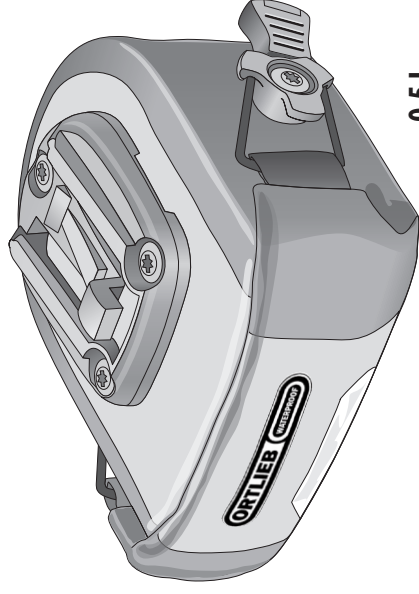

MICRO TWO

0,5 L/0,8 L

- DE MONTAGEANWEISUNG:
- GB ASSEMBLY INSTRUCTIONS:
- FR INSTRUCTIONS DE MONTAGE:
- IT ISTRUZIONI DI MONTAGGIO:
- NL MONTAGE HANDLEIDING:
- DK MONTERINGSVEJLEDNING:
- ES INSTRUCCIONES DE MONTAJE:
- SE MONTERINGSANVISNING:
- NO MONTERINGSANVISNING:
- FI ASENNUSOHJEET:
- PL INSTRUKCJA MONTAŻU:
- JP 装着方法