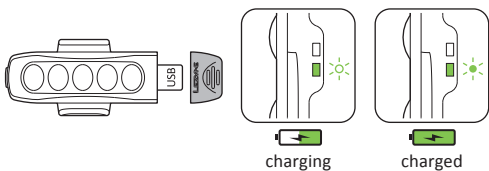

- Before using your Lezyne LED Light for the first time, fully charge battery.
- Antes de utilizar la luz LED por primera vez, cargue completamente la batería.
- Avant d'utiliser votre lampe LED Lezyne pour la première fois, chargez complètement la batterie.
- Bevor Sie Ihre Lezyne Lampe das erste Mal nutzen, laden Sie diese bitte vollständig auf.
- 最初にLezyne LEDライトを使用する前に、バッテリーをフルに充電してください。

Battery

Mounting

Charging

Run Times and Modes

FL1 STANDARD	BLAST	ENDURO	ECONOMY	FLASH 1	FLASH 2	FLASH 3	FLASH 4	FLASH 5	DAY FLASH
	50 LUMENS	25 LUMENS	5 LUMENS	50 LUMENS	25 LUMENS	25 LUMENS	30 LUMENS	10 LUMENS	100 LUMENS
	1:40 h:min	3:00 h:min	15:00 h:min	3:00 h:min	4:00 h:min	4:30 h:min	4:30 h:min	11:00 h:min	5:00 h:min