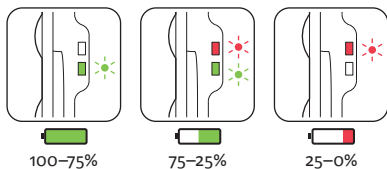

- Before using your Lezyne LED Light for the first time, fully charge battery.
- Antes de utilizar la luz LED por primera vez, cargue completamente la batería.
- Avant d'utiliser votre lampe LED Lezyne pour la première fois, chargez complètement la batterie.
- Bevor Sie Ihre Lezyne Lampe das erste Mal nutzen, laden Sie diese bitte vollständig auf.
- 最初にLezyne LEDライトを使用する前に、バッテリーをフルに充電してください。

Battery

Mounting

Charging

Run Times and Modes

FL1 STANDARD	BLAST	ENDURO	ECONOMY	FLASH 1	FLASH 2	FLASH 3	FLASH 4	FLASH 5	DAY FLASH
	50 LUMENS	25 LUMENS	5 LUMENS	50 LUMENS	25 LUMENS	25 LUMENS	30 LUMENS	10 LUMENS	100 LUMENS
	1:40 h:min	3:00 h:min	15:00 h:min	3:00 h:min	4:00 h:min	4:30 h:min	4:30 h:min	11:00 h:min	5:00 h:min