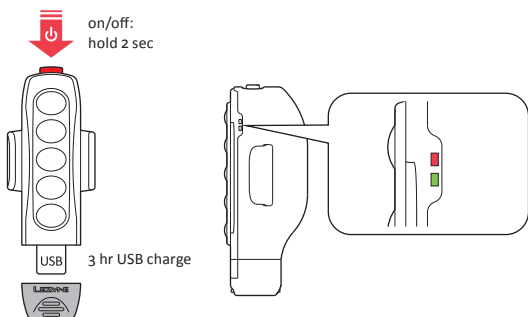

- Before using your Lezyne LED Light for the first time, fully charge battery.
- Antes de utilizar la luz LED por primera vez, cargue completamente la batería.
- Avant d'utiliser votre lampe LED Lezyne pour la première fois, chargez complètement la batterie.
- Bevor Sie Ihre Lezyne Lampe das erste Mal nutzen, laden Sie diese bitte vollständig auf.
- 最初にLezyne LEDライトを使用する前に、バッテリーをフルに充電してください。

Battery

Mounting

Charging

Run Times and Modes

FL1 STANDARD	BLAST	ENDURO	ECONOMY	FLASH 1	FLASH 2	FLASH 3	FLASH 4	FLASH 5	DAY FLASH
	50 LUMENS	25 LUMENS	5 LUMENS	50 LUMENS	25 LUMENS	25 LUMENS	30 LUMENS	10 LUMENS	100 LUMENS
	1:40 h:min	3:00 h:min	15:00 h:min	3:00 h:min	4:00 h:min	4:30 h:min	4:30 h:min	11:00 h:min	5:00 h:min