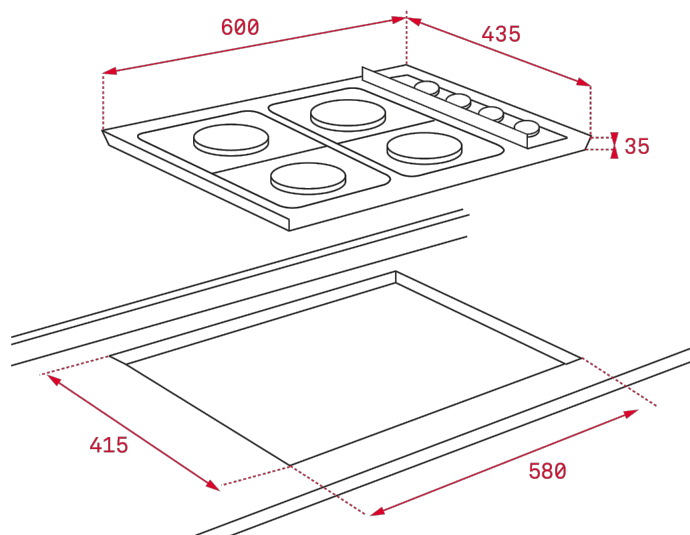

## DIMENSIONS

**Product height (mm):** 35  
**Product width (mm):** 600  
**Product depth (mm):** 435  
**Product length (mm):**  
**Net weight (Kg):** 6,7