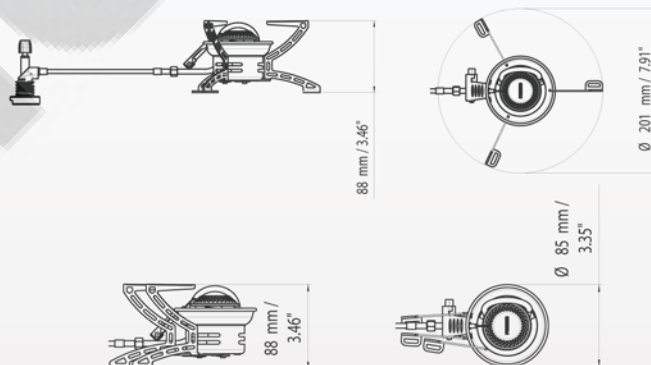

PRIMUS EasyFuel™

- "The classic"
- Durable
- Stable
- Available with Duo valve

EasyFuel™	
385 g • 13.6 oz (Duo) 346 g • 12.2 oz	160 x 90 x 90 mm • 6.3" x 3.5" x 3.5"
3000 W • 10500 BTU/h	Piezoelectric • Piézoélectrique • Piezozündung
3 min	1-4 People • Personnes • Personen
70 min on 230 g • 8.1 oz gas cartridge • cartouche de gaz • Gaskartusche	
327743 EasyFuel™ Duo - with piezo ignition 327793 EasyFuel™ II - with piezo ignition	

Duo Category

Warm food – anywhere

EasyFuel is all that the name implies - a gas stove that is very easy to use thanks to its sturdy and reliable design, and the fact that it is equipped with a piezo igniter. The version with a Duo valve fits most gas cartridges with a valve on the market. The perfect stove for the global traveler. The EasyFuel is also available with the standard threaded connection. Comes with a nylon stuff sack.

Un repas chaud – partout

Comme son nom l'indique, EasyFuel est un réchaud à gaz facile à utiliser grâce à sa construction robuste et fiable ainsi qu'à son allumeur piézo-électrique. La variante avec valve Duo permet de raccorder la plupart des cartouches de gaz avec valve du marché. Un réchaud parfait pour ceux qui voyagent à travers le monde. EasyFuel existe également avec un raccord fileté classique. Livré avec un sac en nylon.

Eine warme Mahlzeit – immer und überall

Der Name ist Programm: Der EasyFuel ist ein unkomplizierter Flüssiggaskocher – zuverlässig, praktisch und mit Piezozündung ausgestattet. Die Version mit dem Duo-Ventil eignet sich für die meisten auf dem Markt erhältlichen Schraub-Gaskartuschen. Perfekt für jeden Globetrotter. Der EasyFuel ist auch mit Anschluss für gewöhnliche Schraubkartuschen erhältlich. Lieferung im Nylonbeutel.

Varm mat – överallt