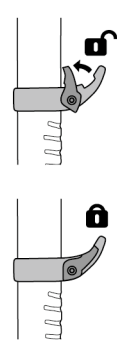

TRIGREST

(EN) Adjustable hand rest for RIDE, GLACIER, GLACIER LITERIDE, SUMMIT, SUM'TEC and GULLY

(FR) Ergot d'appui réglable pour RIDE, GLACIER, GLACIER LITERIDE, SUMMIT, SUM'TEC et GULLY

15 g

Preparation / Préparation

Adjustment / Ajustement

Positioning / Positionnement