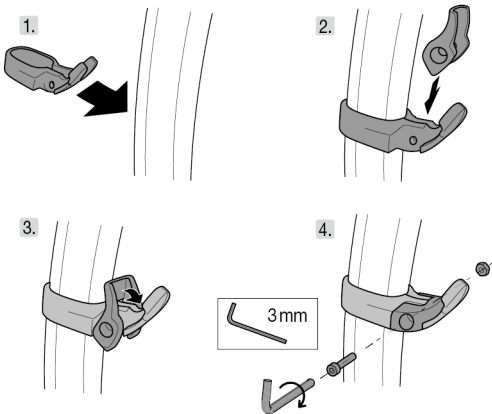

TRIGREST

(EN) Adjustable hand rest for RIDE, GLACIER, GLACIER LITERIDE, SUMMIT, SUM'TEC and GULLY

(FR) Ergot d'appui réglable pour RIDE, GLACIER, GLACIER LITERIDE, SUMMIT, SUM'TEC et GULLY

15 g

Preparation / Préparation

Adjustment / Ajustement

Positioning / Positionnement