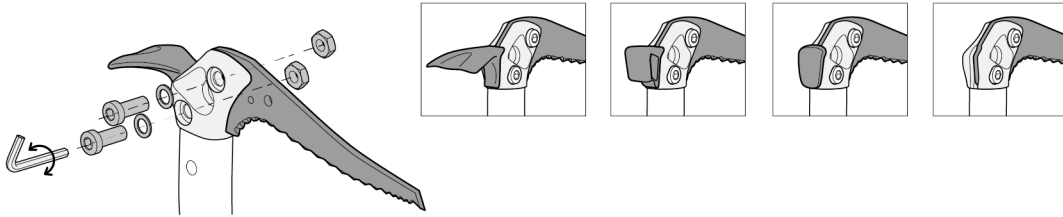

NOMIC

CE 0082 UIAA

Ice climbing axe.
Piolet d'escalade sur glace.

Example with V-LINK
Exemple avec V-LINK

Head fitting / Montage de la tête

GRIPREST NOMIC

3 positions
3 positions

Preparation
Préparation