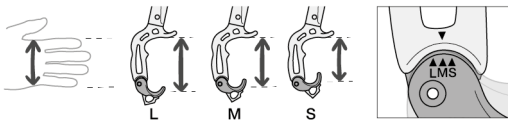

NOMIC

CE 0082 UIAA

Ice climbing axe.
Piolet d'escalade sur glace.

Example with V-LINK
Exemple avec V-LINK

Head fitting / Montage de la tête

GRIPREST NOMIC

3 positions
3 positions

Preparation
Préparation