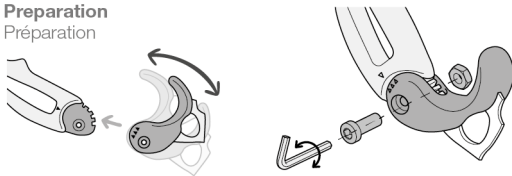

NOMIC

CE 0082 UIAA

Ice climbing axe.
Piolet d'escalade sur glace.

Example with V-LINK
Exemple avec V-LINK

Head fitting / Montage de la tête

GRIPREST NOMIC

3 positions
3 positions

Preparation
Préparation