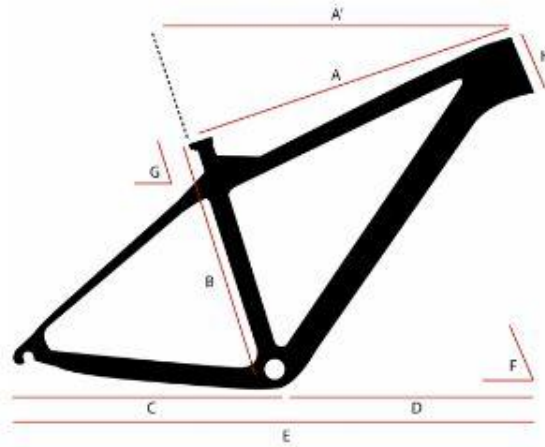

GEOMETRY

	LARGE	MEDIUM	SMALL
A'	612,06 MM	587,30 MM	557,20 MM
A	585,32 MM	562,80 MM	539,84 MM
B	480,00 MM	440,00 MM	400,00 MM
C	430,00 MM	430,00 MM	430,00 MM
D	664,77 MM	644,90 MM	624,86 MM
E	1090,90 MM	1071,00 MM	1050,90 MM
F	71,00 °	70,50 °	70,00 °
G	73,00 °	73,00 °	73,50 °
H	115,80 MM	107,40 MM	99,02 MM