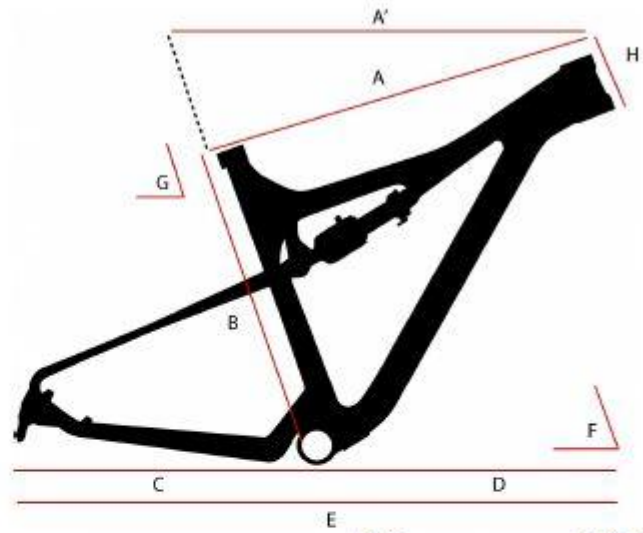

GEOMETRY

	LARGE	MEDIUM
A	559,00 MM	531,00 MM
A'	595,00 MM	569,00 MM
B	484,00 MM	426,00 MM
C	455,00 MM	455,00 MM
D	682,00 MM	656,00 MM
E	1137,00 MM	1111,00 MM
F	67,80 °	68,30 °
G	71,00 °	71,00 °
H	95,00 MM	95,00 MM