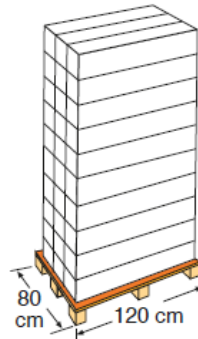

<b>Referencia</b>	CRP58
<b>Descripción</b>	Enrollador básico para piscinas elevadas
<b>Medidas</b>	Para piscinas máximo 6 m de ancho
<b>Peso</b>	5,35 Kg
<b>Característica</b>	Se ata fácilmente a la playa con 2 placas atornilladas
<b>Incluye</b>	Conectores para piscinas tubulares
<b>Peso max</b>	Peso max. cubierta 15 kg

<b>Reference</b>	CRP58
<b>Descripción</b>	Basic cover roller for above-ground pools
<b>Measure</b>	For length pools: 6 m width
<b>Weight</b>	5,35 Kg
<b>Characteristic</b>	It can be easily attached to the edge finishing pieces of the pool using 2 bolted plates
<b>Included</b>	Connectors for tubular pools
<b>Max weight</b>	Max cover weight: 15kg

### EMBALAJE OUTER BOX

<b>Tipo Type</b>	Caja litografiada/ Coulour box
<b>Unidades Units</b>	1
<b>Medidas Size</b>	110 x 25 x 15 cm
<b>Volumen Volume</b>	0,041 m <sup>3</sup>
<b>Peso Weight</b>	6,250 kg

### PALETIZADO PALLET

<b>Tipo Type</b>	Europeo/European
<b>Unidades Units</b>	30 und/palet
<b>Medidas Size</b>	120 x 80 x 165 cm
<b>Distribución palet / Pallet distribution</b>	10 capas/layer X 3 und: embalajes: 30
<b>Volumen Volume</b>	1,58 m <sup>3</sup>
<b>Peso Weight</b>	207,5 kg