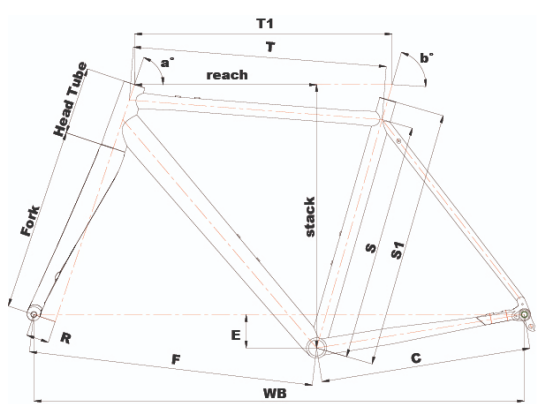

Gravel Performance

Zydeco

<p>TAGLIE (C-F) / SIZES</p> <p>XS (49) - S (51) - M (54) - L (56) - XL (59)</p>	<p>TELAIO / FRAME</p> <p>COLUMBUS Zonal Triple Butted Alloy</p>
<p>SERIE STERZO / HEADSET</p> <p>IS 42/28,6 IS 47/33</p>	<p>REGGISSELLA / SEAT POST</p> <p>Ø 31,6mm</p>
<p>STRINGISELLA / SEAT CLAMP</p> <p>Ø 34,9mm</p>	<p>SCATOLA MOVIMENTO / BB STANDARD</p> <p>BSA 68mm</p>
<p>DERAGLIATORE ANTERIORE / FT. DERAILLEUR</p> <p>Clamp Ø34,9mm</p>	<p>PASSAGGIO CAVI / CABLE ROUTING</p> <p>Front triangle Internal (Bikepacking ready)</p>
<p>COLORE / COLOR</p> <p>Chasing After Rainbows</p>	<p>PASSAGGIO RUOTA / TIRE CLEARANCE</p> <p>up to 700x40c</p>
<p>FORCELLA / FORK</p> <p>COLUMBUS Futura Gravel 1-1/8" - 1-1/4"</p>	<p>PESO / WEIGHT</p> <p>Frame 1760 g (size M) - Fork 450g</p>
<p>STANDARD FRENI / BRAKES STANDARD</p> <p>Flat mount disc brake</p> <p>Rotor size up to 160mm</p>	<p>INTERASSE MOZZI / HUB SPACING</p> <p>Rear TA Ø12x142mm / M12x1,5 L165mm skewer</p> <p>Front TA Ø12x100mm / M12x1,5 L119mm skewer</p>
<p>CARATTERISTICHE / FEATURES</p> <p>Hydraulic disc brake compatible / Front&Rear fender, rear rack eyelets / Extra hanger / Fast fuel eyelets</p>	

	XS	S	M	L	XL
S1	490	510	540	560	590
S	447	467	497	517	547
T1	510	520	539	560	580
T	504	514	530	549	570
H/T	100	120	140	160	180
a°	70.5	71	71.5	72	72.5
b°	74.5	74.5	74	73.5	73
R	47	47	47	47	47
C	440	440	440	440	440
F	580	587	595	606	617
WB	1010	1017	1025	1037	1047
E	71	70	70	70	70
Fork	382	382	382	382	382
St.Ov.	745	765	791	810	835
Stack	510	530	551	572	592
Reach	371	375	380	390	399