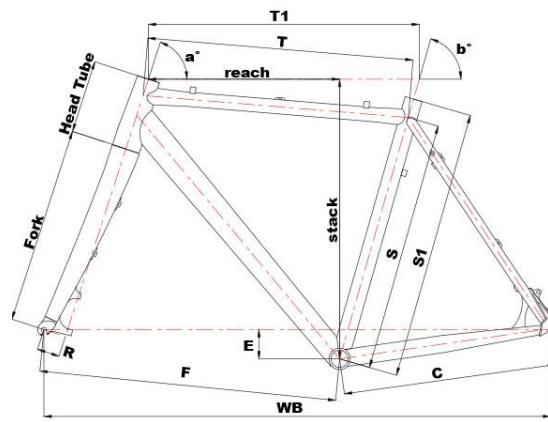

# King Zydeco

<p><b>TAGLIE (C-F) / SIZES</b></p> <p>XS (49) S (51) M (54) L (56) XL (59)</p>	<p><b>TELAIO / FRAME</b></p> <p>COLUMBUS Zonal Triple Butted Alloy</p>
<p><b>SERIE STERZO / HEADSET</b></p> <p>ZS 44/28,6   ZS 44/30</p>	<p><b>REGGISELLA / SEAT POST</b></p> <p>Ø 27,2mm</p>
<p><b>STRINGISELLA / SEAT CLAMP</b></p> <p>Ø 31,8mm</p>	<p><b>SCATOLA MOVIMENTO / BB STANDARD</b></p> <p>BSA 68mm</p>
<p><b>DERAGLIATORE ANTERIORE / FT. DERAILLEUR</b></p> <p>Clamp-on Ø 31,8mm</p>	<p><b>PASSAGGIO CAVI / CABLE ROUTING</b></p> <p>External</p>
<p><b>COLORE / COLOR</b></p> <p>Orange juice blue</p>	<p><b>PASSAGGIO RUOTA / TIRE CLEARANCE</b></p> <p>up to 700x42c</p>
<p><b>FORCELLA / FORK</b></p> <p>COLUMBUS Disc Alu/Carbon 1"-1/8</p>	<p><b>PESO / WEIGHT</b></p> <p>Frame 1760g / Fork 740g (uncut)</p>
<p><b>STANDARD FRENI / BRAKES STANDARD</b></p> <p>Flat mount, rotor size up to 160mm</p>	<p><b>INTERASSE MOZZI/HUB SPACING</b></p> <p>Front TA Ø12x100mm / M12x1,5 L119 skewer Rear TA Ø12x142mm / M12x1,5 L158 skewer</p>
<p><b>FRAME KIT/KIT TELAIO</b></p> <p>Front&amp;Rear fender compatibile, rear rack eyelets / Extra hanger / Fast fuel eyelets</p>	

	XS	S	M	L	XL
<b>S1</b>	490	510	540	560	590
<b>S</b>	450	470	500	520	550
<b>T1</b>	510	520	540	560	580
<b>T</b>	501	515	535	553	574
<b>Head Tube</b>	90	110	130	150	170
<b>a°</b>	69,5	70	70,5	71	71,5
<b>b°</b>	74,5	74,5	74	73,5	73
<b>R</b>	45	45	45	45	45
<b>C</b>	440	440	440	440	440
<b>F</b>	585	592	604	615	625
<b>WB</b>	1015	1023	1034	1045	1055
<b>E</b>	71	70	70	70	70
<b>Fork</b>	390	390	390	390	390
<b>Stack</b>	508	528	549	570	590
<b>Reach</b>	369	374	383	391	400