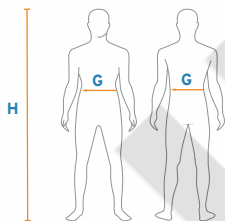

HOMBRE	CINTURA (cm/inches) A	55 / 22	60 / 24	65 / 26	70 / 28	75 / 30	80 / 32	85 / 34	90 / 36	95 / 38	100 / 40
	CADERAS (cm/inches) B	72 / 28,5	77 / 30,5	82 / 32,5	87 / 34,5	92 / 36,5	97 / 38,5	102 / 40,5	107 / 42,5	113 / 44,5	118 / 46,5
	ITALY	10A	12A	40	42	44	46	48	50	52	54
	UK	22	24	26	28	30	32	34	36	38	40
	GERMANY	128	140	1	2	3	4	5	6	7	8
	FRANCE	10A	12A	65	70	75	80	85	90	95	100
	INTERNATIONAL	YM	YL	XS	S	M	M	L	L	XL	XXL
WATERSHORTS					XS	S	M	L	XL	XXL	

MUJER	PECHO (cm/inches) C	71 / 28	72 / 28,5	73 / 29	76 / 30	81 / 32	86 / 34	91 / 36	96 / 38	101 / 40
	CINTURA (cm/inches) D	60 / 23,5	61 / 24	62 / 24,5	63 / 25	66 / 26	68 / 27	71 / 28	73 / 29	76 / 30
	CADERAS (cm/inches) E	66 / 26	71 / 28	76 / 30	78 / 31	81 / 32	86 / 34	91 / 36	96 / 38	101 / 40
	TORSO (cm/inches) F	139 / 55	142 / 56	145 / 57	148 / 58	149 / 58,5	152 / 60	156 / 61,5	162 / 64	169 / 66,5
	ITALY	34	36	38	40	42	44	46	48	50
	UK	24	26	28	30	32	34	36	38	40
	GERMANY	28	30	32	34	36	38	40	42	44
FRANCE	30	32	34	36	38	40	42	44	46	
INTERNATIONAL	XXS	XS	XS/S	S	M	M/L	L	XL	XXL	

NIÑOS	PECHO (cm/inches) G	55 / 22	60 / 24	65 / 26	70 / 28	75 / 30	80 / 32
	ALTURA (inches) H	110	120	130	140	150	160
	ITALY	4A	6A	8A	10A	12A	14A
	UK	22	24	26	28	30	32
	GERMANY	104	116	128	140	152	164
	FRANCE	4A	6A	8A	10A	12A	14A

NIÑAS	PECHO (cm) L	60	62	64	68	74	80	86
	ALTURA (cm) M	110	116	120	130	140	150	160
	ITALY	4A	6A	8A	10A	12A	14A	16A
	UK	22	24	26	28	30	32	34
	GERMANY	104	116	128	140	152	164	176
	FRANCE	4A	6A	8A	10A	12A	14A	16A