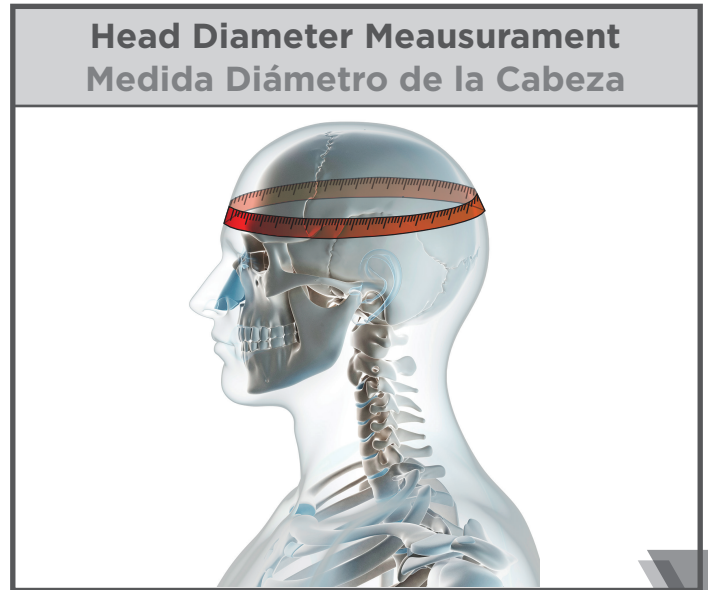

What's Your Size? ¿Quieres Saber Cual es tu Talla?

1. How to measure your head/Como medir tu cabeza:

2. Size Table/Tabla de Tallas:

Mixino/Mixino VD2.0			Whisper		
SM	52_54 cm	20 ¹⁵ / ₃₂ -21 ¹⁷ / ₆₄ in	SM	54_56 cm	21 ¹⁷ / ₆₄ -22 ³ / ₆₄ in
MD	55_57 cm	21 ²¹ / ₃₂ -22 ⁷ / ₁₆ in	MD	56_58 cm	22 ³ / ₆₄ -22 ⁵³ / ₆₄ in
LG	58_60 cm	22 ⁵³ / ₆₄ -23 ⁵ / ₈ in	LG	58_61 cm	22 ⁵³ / ₆₄ -24 ¹ / ₆₄ in
Vacuum			Kompact 'o		
SM	54_55 cm	21 ¹⁷ / ₆₄ -21 ²¹ / ₃₂ in	SM	51_54 cm	20 ⁵ / ₆₄ -21 ¹⁷ / ₆₄ in
MD	55_57 cm	21 ²¹ / ₃₂ -22 ⁷ / ₁₆ in	MD	55_58 cm	21 ²¹ / ₃₂ -22 ⁵³ / ₆₄ in
LG	58_60 cm	22 ⁵³ / ₆₄ -23 ⁵ / ₈ in	LG	59_61 cm	23 ¹⁵ / ₆₄ -24 ¹ / ₆₄ in
Leaf			360		
SM	54_57 cm	21 ¹⁷ / ₆₄ -22 ⁷ / ₁₆ in	MT	54_58 cm	21 ¹⁷ / ₆₄ -22 ⁵³ / ₆₄ in
LG	58_60 cm	22 ⁵³ / ₆₄ -23 ⁵ / ₈ in			
ChronoWT			Chrono Aero Plus		
SM	54_56 cm	21 ¹⁷ / ₆₄ -22 ³ / ₆₄ in	MT	55_60 cm	21 ²¹ / ₃₂ -23 ⁵ / ₈ in
MD/LG	57_60 cm	22 ⁷ / ₁₆ -23 ⁵ / ₈ in			
Tako			Kitten		
MD	54_57 cm	21 ¹⁷ / ₆₄ -22 ⁷ / ₁₆ in	XS	49_52 cm	19 ¹⁹ / ₆₄ -20 ¹⁵ / ₃₂ in
LG	58_62 cm	22 ⁵³ / ₆₄ -24 ¹³ / ₃₂ in	S	52_55 cm	20 ¹⁵ / ₃₂ -21 ²¹ / ₃₂ in
			MD	55_58 cm	21 ²¹ / ₃₂ -22 ⁵³ / ₆₄ in