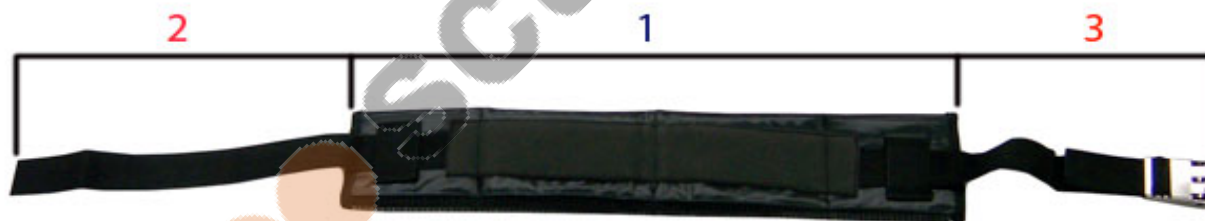

CUADRO DE TALLAS PARA EL CINTURON DE BOLSILLOS AQUALUNG

TALLA	NUMERO DE BOLSILLOS	MEDIDA 1 (en centímetros)	MEDIDA 2+3 (en centímetros)
S	4	69	40
M	4	79	40
L	5	89	40
XL	5	102	45

AQUA  LUNG®