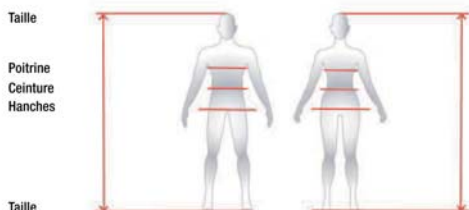

TABLEAU DES TAILLES

VÊTEMENTS HOMMES							
INT	XS/TP	S/P	M/M	L/G	XL/TG	XXL	3XL
D/UK/USA	XXS	XS	S	M	L	XL	XXL
JAPON	S	M	L	O	XO	XXO	3XO
POITRINE	83-87	88-92	93-97	98-102	103-108	109-114	115-120
CENTURE	71-75	76-80	81-84	85-90	91-96	97-103	103-108
HANCHE	85-89	90-94	95-98	99-104	105-110	111-117	117-122

Mesures en cm

VÊTEMENTS FEMMES							
INT	XS/TP	S/P	M/M	L/G	XL/TG	XXL	
D/UK/USA	XXS	XS	S	M	L	XL	
JAPON	S	M	L	O	XO	XXO	
POITRINE	79-82	83-87	88-93	94-99	100-104	106-110	
CENTURE	61-64	65-69	70-75	76-81	82-86	88-92	
HANCHE	89-92	93-97	98-103	104-109	110-114	116-120	

Mesures en cm

CHAUSSETTES ET COUVRE-CHAUSSURES TISSÉS			
INT	S	M	L
EUR	35-38	39-42	43-46
UK	2.5-5	5.5-8	8.5-11
US HOMMES	3-5.5	6-8.5	9-11.5
US FEMMES	4-6.5	7-9.5	10-12.5
JAPON	22.0-24.0	24.5-26.5	27.0-29.0