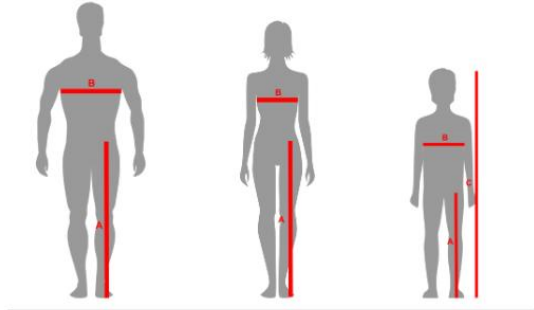

# SIZE GUIDE

MAN / WOMAN / JUNIOR

CAMISETAS HOMBRE			CAMISETAS MUJER			MALLAS UNISEX			
		EU			EU			XS	
CHEST / PECHO B	83/90cm	S	38	CHEST / PECHO B	79/84cm	XS	34-36	74/80cm	XS
	90/103cm	M	42-44		84/88cm	S	36-38	80/86cm	S
	103/113cm	L	46-48		88/92cm	M	40-42	86/92cm	M
	113/123cm	XL	50-52		93/100cm	L	44-46	92/98cm	L
	123/128cm	XXL	54	100-104cm	XL	48-50	98/104cm	XL	
							104/110cm	XXL	

CAMISETAS INFANTIL/JUNIOR			MALLAS INFANTIL/JUNIOR				
		AGE			AGE		
HEIGHT/ALTURA C	90/105cm	T-1	2/3/4	TIGHT / PIERNA A	47/50cm	T-1	2/3/4
	106/118cm	T-2	4/5/6		50/56cm	T-2	4/5/6
	119/132cm	T-3	6/7/8		56/63cm	T-3	6/7/8
	133/146cm	T-4	8/9/10		63/70cm	T-4	8/9/10
	147/160cm	T-5	10/11/12		70/77cm	T-5	10/11/12

# SIZE GUIDE

ACCESSORIES / SPORTSBRA

		MANGUITO UNISEX		PERNERA COMPRESIVA UNISEX					
		S-M	L-XL	S-M	L-XL				
A	LENGHT	35/43cm	45/53cm	A	LENGHT	29/36cm	36/43cm		
	B	DIAMETER	21/27cm		28/43cm	B	DIAMETER	30/38cm	36/44cm
	C	DIAMETER	19/24cm		25/32cm				

		TOPS MUJER	
			EU
CHEST / PECHO A	79/84cm	XS	80-85
	84/88cm	S	85-90
	88/92cm	M	90-95
	93/100cm	L	95-100
	100-104cm	XL	100-105