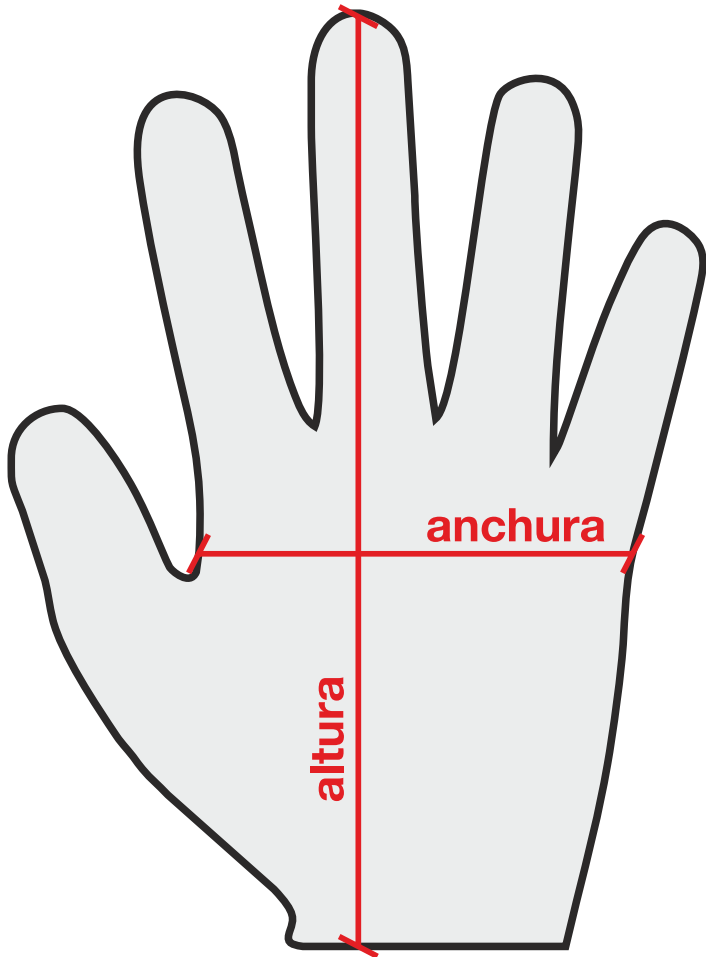

MEDIDAS GUANTES

TALLA	XS	S	M	L	XL	XXL
ANCHO	17	18	20	21	22	23
ALTO	8	8.5	9.5	10	10.5	11

NOTA:

1. Medir la palma de la mano en su zona más ancha, sin incluir el dedo pulgar
2. Medidas en centímetros