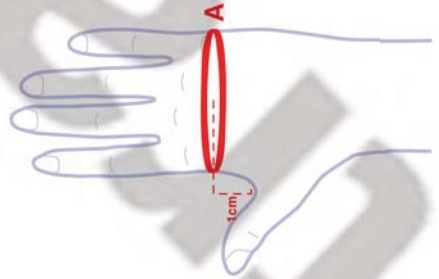

GUANTI - GLOVES

Scheda taglie - Size chart

ON TRACK

Uomo / Man

Taglia / Size		cm	A	in
USA	EU			
XS	6,5	19,8/20,6		7,8/8,1
S	7	20,6/21,4		8,1/8,4
M	8	21,4/22,2		8,4/8,7
L	9	22,2/23,0		8,7/9
XL	9,5	23,0/23,8		9/9,4
2XL	10	23,8/24,6		9,4/9,7
3XL	11	24,6/25,4		9,7/10

Donna / Lady

Taglia / Size		cm	A	in
USA	EU			
XS	6	19,0/19,8		7,5/7,8
S	6,5	19,8/20,6		7,8/8,1
M	7	20,6/21,4		8,1/8,4
L	8	21,4/22,2		8,4/8,7
XL	9	22,2/23,0		8,7/9