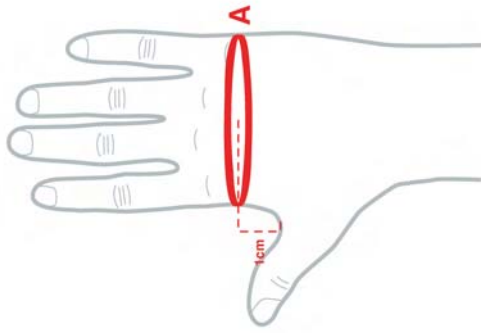

GUANTI - GLOVES

Scheda taglie - Size chart

ON TRACK

Uomo / Man

Taglia / Size		cm	A	in
USA	EU			
XS	6,5	19,8/20,6		7,8/8,1
S	7	20,6/21,4		8,1/8,4
M	8	21,4/22,2		8,4/8,7
L	9	22,2/23,0		8,7/9
XL	9,5	23,0/23,8		9/9,4
2XL	10	23,8/24,6		9,4/9,7
3XL	11	24,6/25,4		9,7/10

Donna / Lady

Taglia / Size		cm	A	in
USA	EU			
XS	6	19,0/19,8		7,5/7,8
S	6,5	19,8/20,6		7,8/8,1
M	7	20,6/21,4		8,1/8,4
L	8	21,4/22,2		8,4/8,7
XL	9	22,2/23,0		8,7/9