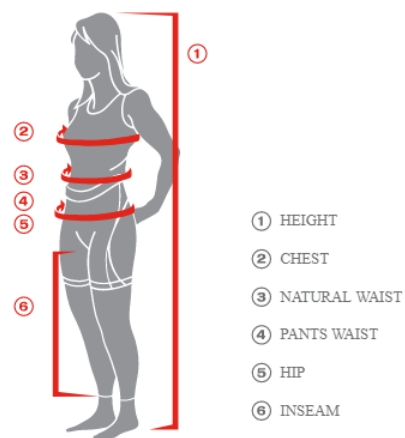

SIZE CHART

MEN'S SIZING (CM)							
		①	②	③	④	⑤	⑥
XS	28	165-170	89-95	71-79	71-75	86-92	78
S	30	170-175	89-95	71-79	76-79	86-92	79
S/T		175-180	89-95	71-79		86-92	79
M	32-34	175-180	96-103	79-86	81-90	94-99	80
M/T		180-188	96-103	79-86		94-99	80
L	36-38	180-188	104-113	86-91	91-100	99-105	81
L/T		185-190	104-113	86-91		99-105	81
XL	40-42	185-190	114-120	91-99	101-111	106-114	83
XL/T		185-191	114-120	91-99		106-114	83
XXL	44	190-196	121-130	99-107	112-116	115-122	84

MEN'S SIZING (INCH)							
		①	②	③	④	⑤	⑥
XS	28	5'5" - 5'7"	33" - 34"	27" - 28"	28" - 29.5"	32" - 33"	30.5"
S	30	5'5" - 5'9"	35" - 37.5"	28" - 31"	30" - 31.5"	34" - 36"	31"
S/T		5'9" - 5'11"	35" - 37.5"	28" - 31"		34" - 36"	31"
M	32-34	5'9" - 5'11"	38" - 40.5"	31" - 34"	32" - 34.5"	37" - 39"	31.5"
M/T		5'11" - 6'2"	35" - 37.5"	31" - 34"		37" - 39"	31.5"
L	36-38	5'11" - 6'2"	41" - 44.5"	34" - 36"	36" - 39.5"	39" - 41.5"	32"
L/T		6'1" - 6'3"	41" - 44.5"	34" - 36"		39" - 41.5"	32"
XL	40-42	6'1" - 6'3"	45" - 47.5"	36" - 39"	40" - 43.5"	42" - 45"	32.5"
XL/T		6'3" - 6'5"	45" - 47.5"	36" - 39"		42" - 45"	32.5"
XXL	44	6'3" - 6'5"	48" - 51"	39" - 42"	44" - 45.5"	45.5" - 48"	33.5"

SHOE MEASUREMENTS MEN			
EURO	USA	UK	CM
35	3.5	2.5	22.5
36	4.25	3.25	23
37	5	4	23.5
38	5.75	4.75	24.5
38.5	6	5	24.75
39	6.5	5.5	25
39.5	7.25	6.25	25.25
40	7.5	6.5	25.5
40.5	7.75	6.75	25.75
41	8	7	26
41.5	8.5	7.5	26.5
42	9	8	27
42.5	9.3	8.3	27.3
43	9.6	8.6	27.5
43.5	10.25	9.25	27.9
44	10.6	9.6	28.3
44.5	11	10	28.6
45	11.5	10.5	29
45.5	11.75	10.75	29.3
46	12.25	11.25	29.5
46.5	12.6	11.6	29.9
47	13	12	30.2
48	13.75	12.75	30.9
49	14.5	13.5	31.6
50	15.5	14.5	32.3

SHOE MEASUREMENTS WOMEN			
EURO	USA	UK	CM
35	3.5	2.5	22.5
36	4.25	3.25	23
37	5	4	23.5
38	5.75	4.75	24.5
38.5	6	5	24.75
39	6.5	5.5	25
39.5	7.25	6.25	25.25
40	7.5	6.5	25.5
40.5	7.75	6.75	25.75
41	8	7	26
41.5	8.5	7.5	26.5
42	9	8	27
42.5	9.3	8.3	27.3
43	9.6	8.6	27.5
43.5	10.25	9.25	27.9
44	10.6	9.6	28.3