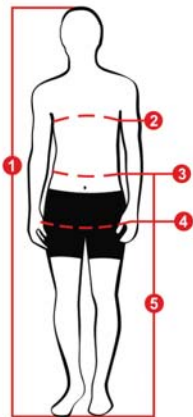

Löffler

PREMIUM SPORTSWEAR

size conversions

		MEN								
Size		44	46	48	50	52	54	56	58	60
① Height		Standard Body Height 180cm, Basic Size: 50								
② Chest measurement		88	92	96	100	104	108	112	116	120
③ Waist measurement		78	82	86	90	94	98	104	110	116
④ Hip measurement		90	94	98	102	106	110	116	120	124
⑤ Side Length		100-103	102-104	103-106	105-108	107-109	108-110	109-112	111-114	112-115
SHORT CUT VERSION			23	24	25	26	27	28	29	30
⑤ Side Length			98-100	99-102	101-104	103-105	104-106	105-108	107-110	108-111
LONG CUT VERSION			90	94	98	102	106	110	114	118
⑤ Side Length			109-111	110-113	112-115	114-116	115-117	116-119	118-121	119-122

		WOMEN								
Größe		34	36	38	40	42	44	46	48	50
① Height		Standard Body Height 168cm, Basic Size: 38								
② Chest measurement		80	84	88	92	96	100	104	110	116
③ Waist measurement		65	68	72	76	80	84	88	94,5	101
④ Hip measurement		90	94	97	100	103	106	109	114	119
⑤ Side Length		103-105	104-105	105-107	106-108	107-109	108-110	109-111	110-112	111-113
SHORT CUT VERSION		17	18	19	20	21	22	23	24	25
⑤ Side Length		99-101	100-102	101-103	102-104	103-105	104-106	105-107	106-108	107-109
LONG CUT VERSION		68	72	76	80	84	88	92		
⑤ Side Length		108-110	109-111	110-112	111-113	112-114	113-115	114-116		

LEG WARMER		
Size	Length	Width above knee
S	59,5 cm	31 cm
M	65,5 cm	33 cm
L	71,5 cm	35 cm
XL	77,5 cm	37 cm

ARM WARMER			
Size	Length	Width upper arm	Width forearm
S	42 cm	23 cm	15,5 cm
M	48 cm	25 cm	15,5 cm
L	54 cm	27 cm	17,5 cm
XL	60 cm	29 cm	19,5 cm

KNEE WARMER			
Size	Length	Width above knee	Width below knee
M	38,5 cm	31,5 cm	26,5 cm
L	38,5 cm	33,5 cm	28,5 cm

BIKE OVERSHOES	
Size	Shoe Size
S	39 - 40
M	41 - 42
L	43 - 44
XL	45 - 46

KIDNEY BELT		
Size	Length	Clothing Size
1	75 - 92 cm	46 / 48 / 50
2	90 - 107 cm	52 / 54 / 56