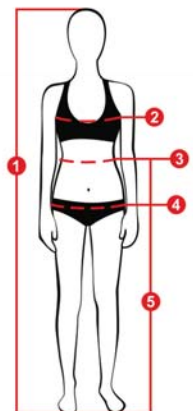

Löffler

PREMIUM SPORTSWEAR

size conversions

		MEN								
Size		44	46	48	50	52	54	56	58	60
① Height		Standard Body Height 180cm, Basic Size: 50								
② Chest measurement		88	92	96	100	104	108	112	116	120
③ Waist measurement		78	82	86	90	94	98	104	110	116
④ Hip measurement		90	94	98	102	106	110	116	120	124
⑤ Side Length		100-103	102-104	103-106	105-108	107-109	108-110	109-112	111-114	112-115
SHORT CUT VERSION			23	24	25	26	27	28	29	30
⑤ Side Length			98-100	99-102	101-104	103-105	104-106	105-108	107-110	108-111
LONG CUT VERSION			90	94	98	102	106	110	114	118
⑤ Side Length			109-111	110-113	112-115	114-116	115-117	116-119	118-121	119-122

		WOMEN								
Größe		34	36	38	40	42	44	46	48	50
① Height		Standard Body Height 168cm, Basic Size: 38								
② Chest measurement		80	84	88	92	96	100	104	110	116
③ Waist measurement		65	68	72	76	80	84	88	94,5	101
④ Hip measurement		90	94	97	100	103	106	109	114	119
⑤ Side Length		103-105	104-105	105-107	106-108	107-109	108-110	109-111	110-112	111-113
SHORT CUT VERSION		17	18	19	20	21	22	23	24	25
⑤ Side Length		99-101	100-102	101-103	102-104	103-105	104-106	105-107	106-108	107-109
LONG CUT VERSION		68	72	76	80	84	88	92		
⑤ Side Length		108-110	109-111	110-112	111-113	112-114	113-115	114-116		

LEG WARMER		
Size	Length	Width above knee
S	59,5 cm	31 cm
M	65,5 cm	33 cm
L	71,5 cm	35 cm
XL	77,5 cm	37 cm

ARM WARMER			
Size	Length	Width upper arm	Width forearm
S	42 cm	23 cm	15,5 cm
M	48 cm	25 cm	15,5 cm
L	54 cm	27 cm	17,5 cm
XL	60 cm	29 cm	19,5 cm

KNEE WARMER			
Size	Length	Width above knee	Width below knee
M	38,5 cm	31,5 cm	26,5 cm
L	38,5 cm	33,5 cm	28,5 cm

BIKE OVERSHOES	
Size	Shoe Size
S	39 - 40
M	41 - 42
L	43 - 44
XL	45 - 46

KIDNEY BELT		
Size	Length	Clothing Size
1	75 - 92 cm	46 / 48 / 50
2	90 - 107 cm	52 / 54 / 56