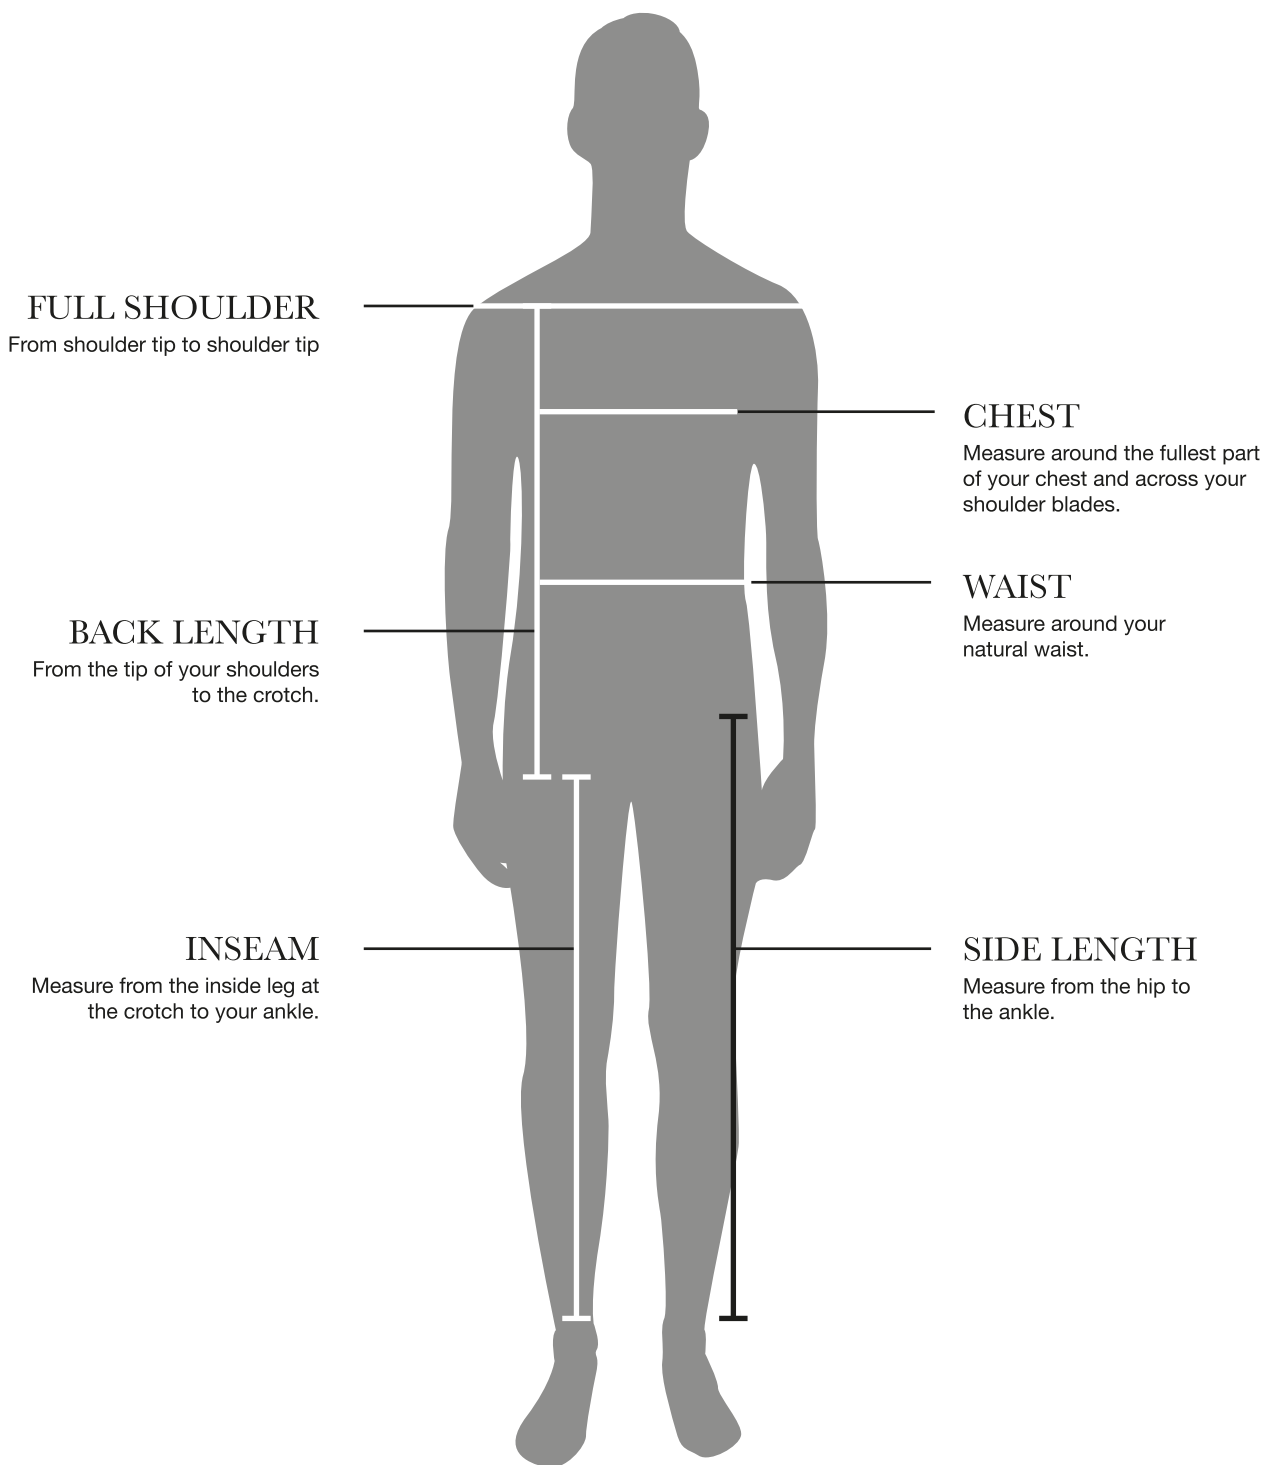

**Garment measurements**  
Find the right size

**Garment measurements**  
**Find the right size**

**TAILORING**

| <b>SKINNY FIT BLAZER</b> | <b>44</b> | <b>46</b> | <b>48</b> | <b>50</b> | <b>52</b>  | <b>54</b>      | <b>56</b> | <b>58</b> |
|--------------------------|-----------|-----------|-----------|-----------|------------|----------------|-----------|-----------|
| Chest width (cm)         | 100       | 104       | 108       | 112       | 116        | 120            | 124       | 128       |
| Waist width (cm)         | 84        | 88        | 92        | 96        | 100        | 104            | 108       | 112       |
| Center back length (cm)  | 71        | 72        | 73        | 74        | 75         | 76             | 77        | 78        |
| <b>FOR EXTRA LENGTH</b>  |           |           | <b>94</b> | <b>98</b> | <b>102</b> | <b>106-110</b> |           |           |
| Blazer length (cm)       |           |           | +3-4 cm   | +3-4 cm   | +3-4 cm    | +3-4 cm        |           |           |

| <b>SLIM FIT BLAZER</b>  | <b>44</b> | <b>46</b> | <b>48</b> | <b>50</b> | <b>52</b>  | <b>54</b>      | <b>56</b> | <b>58</b> |
|-------------------------|-----------|-----------|-----------|-----------|------------|----------------|-----------|-----------|
| Chest width (cm)        | 100       | 104       | 108       | 112       | 116        | 120            | 124       | 128       |
| Waist width (cm)        | 88        | 92        | 96        | 100       | 104        | 108            | 112       | 116       |
| Center back length (cm) | 71        | 72        | 73        | 74        | 75         | 75,5           | 76,5      | 77,5      |
| <b>FOR EXTRA LENGTH</b> |           |           | <b>94</b> | <b>98</b> | <b>102</b> | <b>106-110</b> |           |           |
| Blazer length (cm)      |           |           | +3-4 cm   | +3-4 cm   | +3-4 cm    | +3-4 cm        |           |           |