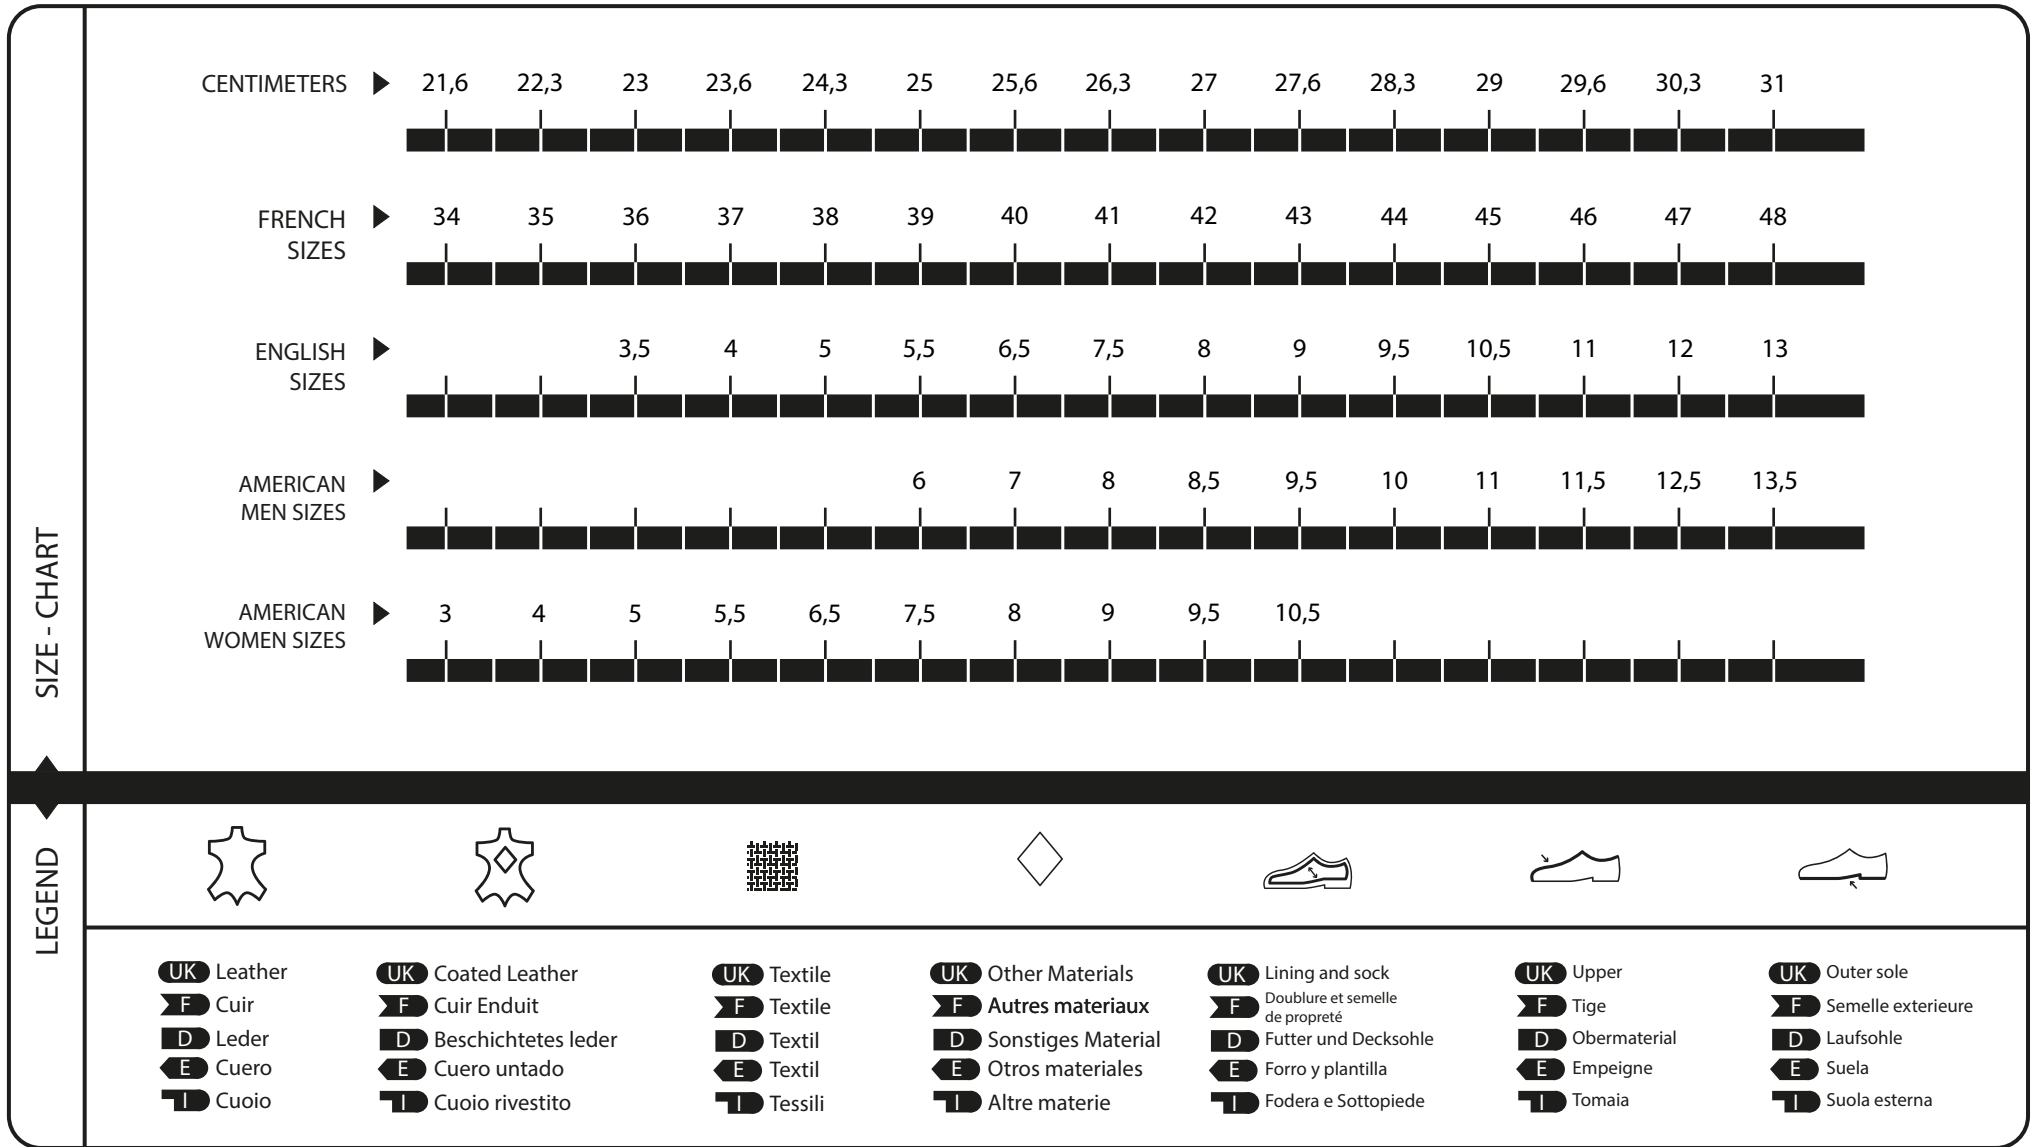

# SIZE CHART

MAJ  
16/11/20

**UK** BOX MADE FROM 100% RECYCLED FIBER

**F** BOITE FABRIQUEE A PARTIR DE FIBRES RECYCLEES A 100%

**D** KARTON HERGESTELLT AUS 100% ALTPAPIER

**E** CAJA FABRICADA DE FIBRAS RECICLADAS AL 100%

**I** SCATOLA FABBRICATA CON FIBRE RICICLATE AL 100%