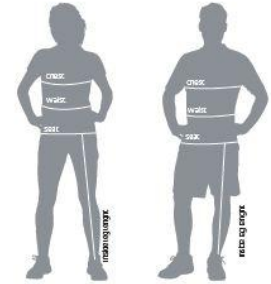

SIZECHART APPAREL

WOMEN	Size	XS	S	M	L	XL	XXL
	Chest	82	88	94	100	106	112
	Waist	68	74	80	86	92	98
	Hip	88	94	100	106	112	118
	Inner leg length	79	80	81	82	83	84

MEN	Size	XS	S	M	L	XL	XXL	XXXL
	Chest	86	92	98	104	110	116	122
	Waist	74	80	86	92	98	104	110
	Hip	88	94	100	106	112	118	124
	Inner leg length	81	82	83	84	85	87	88

SIZECHART SHOES

WOMEN'S INDOOR SHOES

EU	36	36 ^{2/3}	37 ^{1/3}	38	38 ^{2/3}	39 ^{1/3}	40	40 ^{2/3}	41 ^{1/3}	42	42 ^{2/3}
UK	3,5	4	4,5	5	5,5	6	6,5	7	7,5	8	8,5
US	5,5	6	6,5	7	7,5	8	8,5	9	9,5	10	10,5
CM	22,5	23	23,5	24	24,5	25	25,5	26	26,5	27	27,5