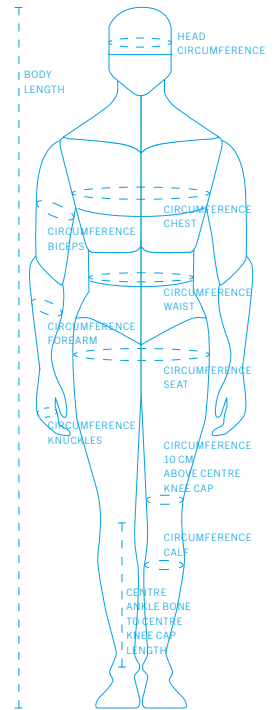

BODY ARMOR <i>(body length)</i>											
Back Protectors		150-165 cm 59-65"			165-180 cm 65-71"			180- cm 71"			
POCito Back Protection			100-125 cm 39-49"				125-150 cm 49-59"				
Full Arm Jacket			150-165 cm		165-180 cm		180- cm				
Full Arm Jacket Jr			100-120 cm		120-140 cm		140-160 cm				

LEG <i>(centre ankle bone to centre knee cap length)</i>											
Joint VPD Shins			7 cm 6,7"		21 cm 8,3"		26 cm 10,2"				
Bone VPD Leg			35-43 cm 13,8-16,9"				43- 51 cm 16,9-20,1"				

ARM											
Bone Arm <i>(cir. forearm)</i>			20-26 cm 7,9-10,2"				27-33 cm 10,6-13"				
Bone Arm <i>(cir. biceps)</i>			22-28 cm 8,7-11"				29-35 cm 11,4-13,8"				

KNEE											
Joint VPD Knee <i>(cir. calf)</i>			30-34 cm 11,8-13,4"		34-38 cm 13,4-15"		38-42 cm 15-16,5"				
Joint VPD Knee <i>(cir. 10 cm above centre knee cap)</i>			37-41 cm 14,6-16,1"		41-45 cm 16,1-17,7"		45-49 cm 17,7-19,3"				

ELBOW											
Joint VPD Elbow <i>(cir. forearm)</i>			20-25 cm 7,9-9,8"		25-30 cm 9,8-11,8"		30-35 cm 11,8-13,8"				
Joint VPD Elbow <i>(cir. biceps)</i>			22-27 cm 8,7-10,6"		27-32 cm 10,6-12,6"		32-37 cm 12,6-14,6"				

SHORTS											
Hip Ski Shorts <i>(cir. waist)</i>		28-30"			31-33"			34-36"			

TEAM WEAR - MEN											
Chest	89		94		99		104		110		116
Waist	78		83		88		93		99		105
Seat	92		97		102		107		113		119
Inches	28"		30"		32"		34"		36"		38"

TEAM WEAR - WOMEN											
Chest	82		86		90		94		98		
Waist	66		70		74		78		82		
Seat	92		96		100		104		108		

ABBREVIATIONS & MEASUREMENTS

1" = 2,5 cm
1 cm = 0,4"
cir. = circumference