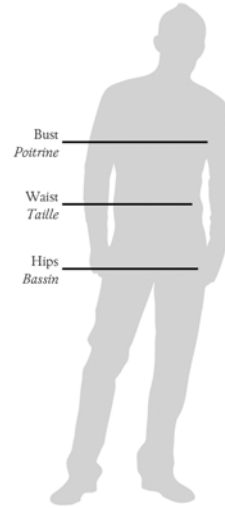

HAUTS HOMMES - MEN TOPS

TAILLE - SIZE	S	M	L	XL	2XL	3XL
Bust measurement Tour poitrine	95	101	107	113	119	125

BAS HOMMES - MEN BOTTOMS

TAILLE - SIZE	28	29	30	31	32	33	34	36	38	
Hips Bassin	90	92	95	97	100	102	105	110	115	
Inseam length (1 inch=2,54 cm) Longueur entrejambe (1 inch = 2,54 cm)	30		32			34				

TAILLE - SIZE	4	6	8	10	12	14	S	M
Stature	104 cm	114 cm	126 cm	138 cm	154 cm	162 cm	175 cm	180 cm
Bust measurement Tour poitrine	56 cm	60 cm	64 cm	70 cm	75 cm	82 cm	89 cm	97 cm
Waist measurement Tour taille	52 cm	54 cm	58 cm	60 cm	63 cm	68 cm	73 cm	79 cm
Hips measurement Tour bassin	60 cm	64 cm	68 cm	74 cm	78 cm	85 cm	89 cm	93 cm

FITS PANTALONS HOMMES - MEN PANTS SIZE FIT

CHINO	STRAIGHT LW L32	CARGO
F2TANA	F2LANG F2GAROS	F2ALVIG

HAUTS FEMMES - WOMEN TOPS

TAILLE - SIZE	0/34	1/36	2/38	3/40	4/42	5/44
Stature	165 cm	167 cm	169 cm	171 cm	172 cm	173 cm
Bust measurement Tour poitrine	82 cm	86 cm	90 cm	94 cm	98 cm	102 cm
Waist measurement Tour taille	64 cm	68 cm	72 cm	76 cm	80 cm	84 cm
Hips measurement Tour bassin	90 cm	94 cm	98 cm	102 cm	106 cm	110 cm

BAS FEMME - WOMEN BOTTOMS

TAILLE - SIZE	0	1	2	3	4	5				
FRANCE	34	36	36/38	38	38/40	40	42	42/44	44	44/46
US	25	26	27	28	29	30	31	32	33	34
Waist measurement Tour taille	64 cm	67 cm	69 cm	72 cm	74 cm	77 cm	79 cm	82 cm	84 cm	87 cm
Hips measurement Tour bassin	90 cm	93 cm	95 cm	98 cm	100 cm	103 cm	105 cm	108 cm	110 cm	113 cm
Inseam length (1 inch=2,54 cm) Longueur entrejambe (1 inch = 2,54 cm)	32"		33"			34"