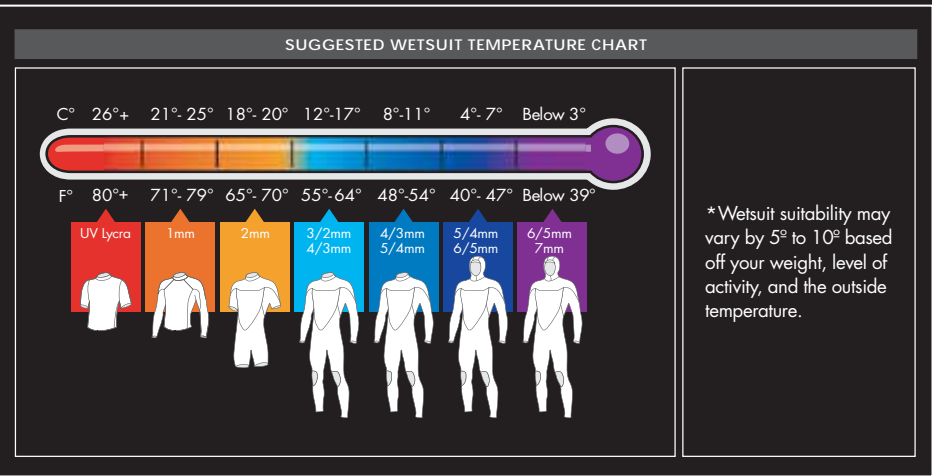

	STANDARD WETSUIT, UV & COMP VEST SIZING				METRIC WETSUIT, UV & COMP VEST SIZING					
	SIZE	HEIGHT <sup>(IN)</sup>	WEIGHT <sup>(LB)</sup>	CHEST <sup>(IN)</sup>	WAIST <sup>(IN)</sup>	HEIGHT <sup>(CM)</sup>	WEIGHT <sup>(KG)</sup>	CHEST <sup>(CM)</sup>	WAIST <sup>(CM)</sup>	
MENS	2XS	56" - 58"	115 - 130	35 1/2 - 36 1/2	27 1/2 - 28 1/2	168 - 173	52 - 59	90 - 93	70 - 72	
	XS	57" - 59"	125 - 140	36 1/2 - 37 1/2	28 1/2 - 29 1/2	170 - 175	57 - 64	93 - 95	72 - 75	
	SS	55 1/2" - 57 1/2"	130 - 150	37 1/2 - 39	29 1/2 - 31	166 - 171	59 - 68	95 - 99	75 - 79	
	S	58" - 510"	135 - 155	37 1/2 - 39	29 1/2 - 31	173 - 178	61 - 70	95 - 99	75 - 79	
	ST	6' - 6'2"	145 - 165	37 1/2 - 39	29 1/2 - 31	183 - 188	66 - 75	95 - 99	75 - 79	
	MS	56 1/2" - 58 1/2"	145 - 165	39 - 41	31 - 33	169 - 174	66 - 75	99 - 104	79 - 84	
	M	59" - 511"	155 - 170	39 - 41	31 - 33	175 - 180	70 - 77	99 - 104	79 - 84	
	MT	6'1" - 6'3"	160 - 180	39 - 41	31 - 33	185 - 191	73 - 82	99 - 104	79 - 84	
	LS	57 1/2" - 59 1/2"	160 - 180	41 - 43 1/2	33 - 35	171 - 177	73 - 82	104 - 110	84 - 89	
	L	5'10" - 6'	170 - 190	41 - 43 1/2	33 - 35	178 - 183	77 - 86	104 - 110	84 - 89	
	LT	6'2" - 6'4"	180 - 200	41 - 43 1/2	33 - 35	188 - 193	82 - 91	104 - 110	84 - 89	
	XLS	58 1/2" - 5'10 1/2"	180 - 200	43 1/2 - 46	35 - 37	174 - 179	82 - 91	110 - 117	89 - 94	
	XL	5'11" - 6'1"	190 - 210	43 1/2 - 46	35 - 37	180 - 185	86 - 95	110 - 117	89 - 94	
	XLT	6'3" - 6'5"	200 - 220	43 1/2 - 46	35 - 37	191 - 196	91 - 100	110 - 117	89 - 94	
	2XL	6' - 6'2"	210 - 230	46 - 48 1/2	37 - 39	183 - 188	95 - 104	117 - 123	94 - 99	
	3XL	6' - 6'3"	230 - 250	48 1/2 - 51	39 - 44	183 - 191	104 - 113	123 - 130	99 - 112	
	4XL	6'1" - 6'4"	250 - 270	51 - 53 1/2	44 - 48	185 - 193	113 - 122	130 - 136	112 - 122	
	WOMENS	SIZE	HEIGHT <sup>(IN)</sup>	WEIGHT <sup>(LB)</sup>	CHEST <sup>(IN)</sup>	WAIST <sup>(IN)</sup>	HEIGHT <sup>(CM)</sup>	WEIGHT <sup>(KG)</sup>	CHEST <sup>(CM)</sup>	WAIST <sup>(CM)</sup>
		2	5'1" - 5'3"	90 - 105	30 - 32	24 1/2 - 26 1/2	155 - 160	41 - 48	76 - 81	62 - 67
		4	5'3" - 5'5"	100 - 115	30 1/2 - 32 1/2	25 - 27	160 - 165	45 - 52	77 - 83	64 - 69
6S		5'2 1/2" - 5'4 1/2"	105 - 120	31 1/2 - 33 1/2	26 - 28	159 - 164	48 - 54	80 - 85	66 - 71	
6		5'4" - 5'6"	110 - 125	31 1/2 - 33 1/2	26 - 28	163 - 168	50 - 57	80 - 85	66 - 71	
6T		5'5 1/2" - 5'7 1/2"	115 - 130	31 1/2 - 33 1/2	26 - 28	166 - 171	52 - 59	80 - 85	66 - 71	
8S		5'3 1/2" - 5'5 1/2"	115 - 130	32 1/2 - 34 1/2	27 - 29	161 - 166	52 - 59	83 - 88	69 - 74	
8		5'5" - 5'7"	120 - 135	32 1/2 - 34 1/2	27 - 29	165 - 170	54 - 61	83 - 88	69 - 74	
8T		5'6 1/2" - 5'8 1/2"	125 - 140	32 1/2 - 34 1/2	27 - 29	169 - 174	57 - 64	83 - 88	69 - 74	
10S		5'4 1/2" - 5'6 1/2"	125 - 145	34 - 36	29 - 30 1/2	164 - 169	57 - 66	86 - 91	74 - 77	
10		5'6" - 5'8"	130 - 150	34 - 36	29 - 30 1/2	168 - 173	59 - 68	86 - 91	74 - 77	
10T		5'7 1/2" - 5'9 1/2"	135 - 155	34 - 36	29 - 30 1/2	171 - 177	61 - 70	86 - 91	74 - 77	
12		5'7" - 5'9"	140 - 160	35 1/2 - 37 1/2	30 1/2 - 32	170 - 175	64 - 73	90 - 95	77 - 81	
14		5'8" - 5'10"	150 - 170	37 - 39	31 - 33 1/2	173 - 178	68 - 77	94 - 99	79 - 85	
16		5'9" - 5'11"	165 - 185	38 1/2 - 40 1/2	33 1/2 - 35	175 - 180	75 - 84	98 - 103	85 - 89	
KIDS		SIZE	HEIGHT <sup>(IN)</sup>	WEIGHT <sup>(LB)</sup>	CHEST <sup>(IN)</sup>	WAIST <sup>(IN)</sup>	HEIGHT <sup>(CM)</sup>	WEIGHT <sup>(KG)</sup>	CHEST <sup>(CM)</sup>	WAIST <sup>(CM)</sup>
	1	2'10 1/2" - 3'2 1/2"	25 - 30	19 - 21	18 - 20	88 - 98	11 - 13.5	48 - 53	45.5 - 51	
	2	3'2 1/2" - 3'6 1/2"	30 - 35	20 - 22	19 - 21	98 - 108	13.5 - 16	51 - 56	48 - 53	
	3	3'6 1/2" - 3'10 1/2"	35 - 40	21 - 23	20 - 22	108 - 118	16 - 18	53 - 58	51 - 56	
	4	3'10 1/2" - 4'1 1/2"	40 - 55	23 - 25	20 - 22	118 - 126	18 - 25	58 - 64	51 - 56	
	6	4'1 1/2" - 4'4 1/2"	50 - 65	24 1/2 - 26 1/2	21 1/2 - 23 1/2	126 - 133	22.5 - 29.5	62 - 67	55 - 60	
	8	4'4 1/2" - 4'7 1/2"	60 - 75	26 - 28	23 - 25	133 - 141	27 - 34	66 - 71	58 - 64	
	10	4'7" - 4'10"	75 - 90	28 - 30	23 - 25	141 - 147	34 - 41	71 - 76	58 - 64	
	12	4'10" - 5'1"	90 - 105	29 - 31	25 - 27	147 - 155	41 - 48	74 - 79	64 - 69	
	14	5'1" - 5'4"	105 - 120	31 - 33	27 - 29	155 - 163	48 - 54.5	79 - 84	69 - 74	
16	5'4" - 5'7"	120 - 135	33 - 35	28 - 30	163 - 170	54.5 - 61	84 - 89	71 - 76		