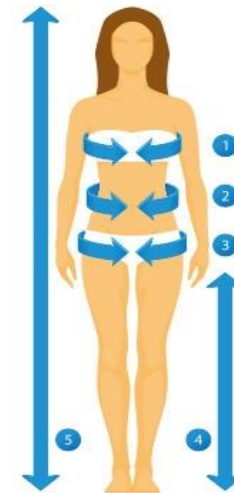

SIZE GUIDE

Women

Women		XXS	XS		S		M		L		XL		XXL	
		30	32	34	36	38	40	42	44	46	48	50	52	54
1 Bust	cm	76	79	82	85	88	91	94	98	102	106	111	116	121
	inch	29.9	31.1	32.3	33.5	34.6	35.8	37.0	38.6	40.2	41.7	43.7	45.7	47.6
2 Waist	cm	61	64	67	70	73	76	79	83	87	92	97	102	107
	inch	24	25.2	26.4	27.6	28.7	29.9	31.1	32.7	34.3	36.2	38.2	40.2	42.1
3 Hip	cm	84	87	90	93	96	99	102	106	110	114	118	122	127
	inch	33	34.2	35.4	36.6	37.8	39.0	40.2	41.7	43.3	44.9	46.5	48.0	50.0
4 Inseam	cm	79	80	80	80	80	80	81	81	81	81	81	81	81
	inch	31.1	31.5	31.5	31.5	31.5	31.5	31.9	31.9	31.9	31.9	31.9	31.9	31.9
4 Inseam Short	cm	75	76	76	76	76	76	76	77	77	77	77	77	77
	inch	29.5	29.9	29.9	29.9	29.9	29.9	29.9	30.3	30.3	30.3	30.3	30.3	30.3
5 Inseam Long	cm	84	86	86	85	85	85	85	86	86	86	86	86	86
	inch	33	33.5	33.5	33.5	33.5	33.5	33.5	33.8	33.8	33.8	33.8	33.8	33.8

SPORT BRAS

EU	F/B/E	I	UK	
Cup A-F	Cup A-F	Cup A-F	Cup A-F	
70	85	1	32	XS
75	90	2	34	S
80	95	3	36	M
85	100	4	38	L
90	105	5	40	XL
95	110	6	42	XXL

MUSCLE FORCE

		XS	S	M	L
6 Biceps Girth	cm	25 - 26	27 - 28	29 - 30	31 - 32
	inch	9.8 - 10.2	10.6 - 11	11.4 - 11.8	12.2 - 12.6
7 Thigh Girth	cm	51 - 53	54 - 56	57 - 59	60 - 63
	inch	20 - 20.9	21.3 - 22	22.4 - 23.2	23.6 - 24.8

Men

MUSCLE FORCE

		S	M	L	XL
6 Biceps Girth	cm	28 - 29	30 - 31	32 - 33	34 - 35
	inch	11 - 11.4	11.8 - 12.2	12.5 - 13	13.4 - 13.8
7 Thigh Girth	cm	54 - 55	56 - 58	59 - 61	62 - 64
	inch	21.3 - 21.7	22 - 22.8	23.2 - 24	24.4 - 25.2