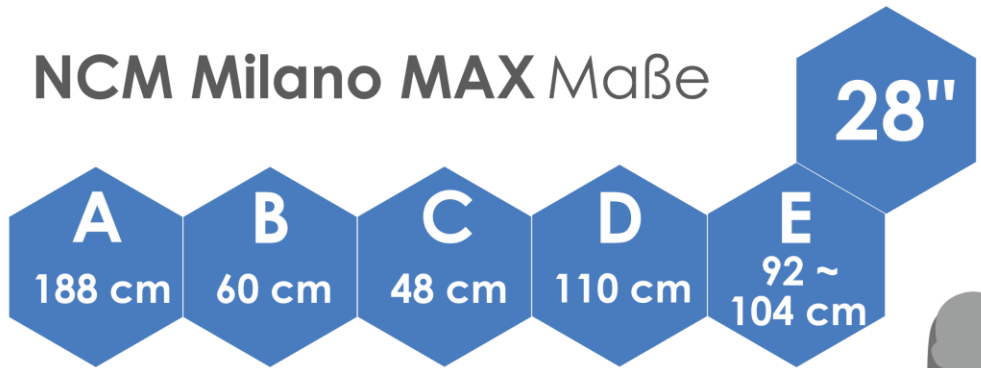

# NCM Milano MAX Maße

28"

## Körpergröße