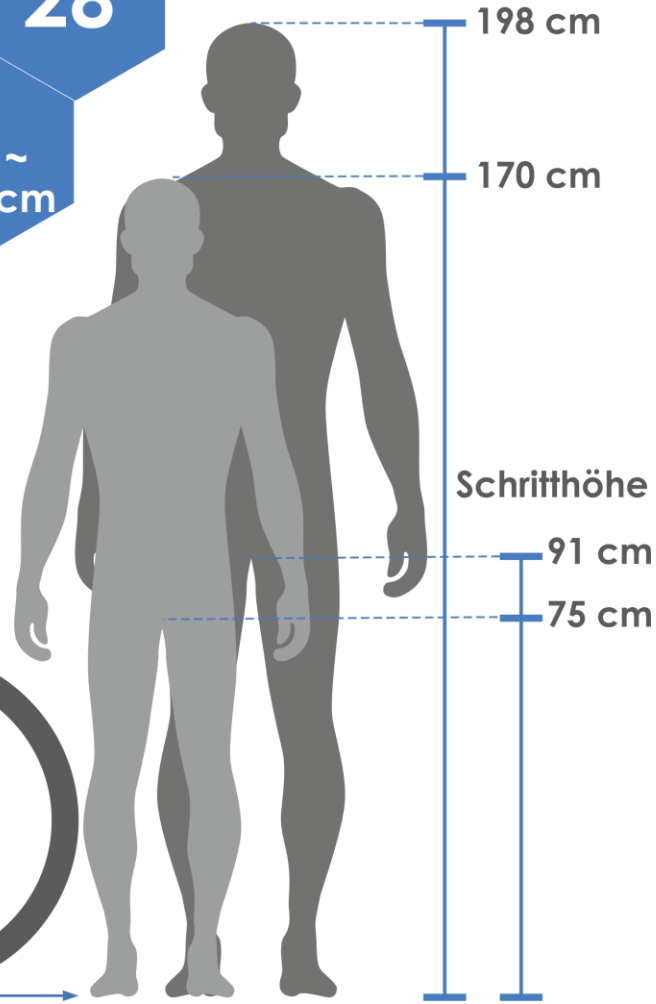

# NCM Milano MAX Maße

28"

## Körpergröße

## Schritthöhe

91 cm  
75 cm