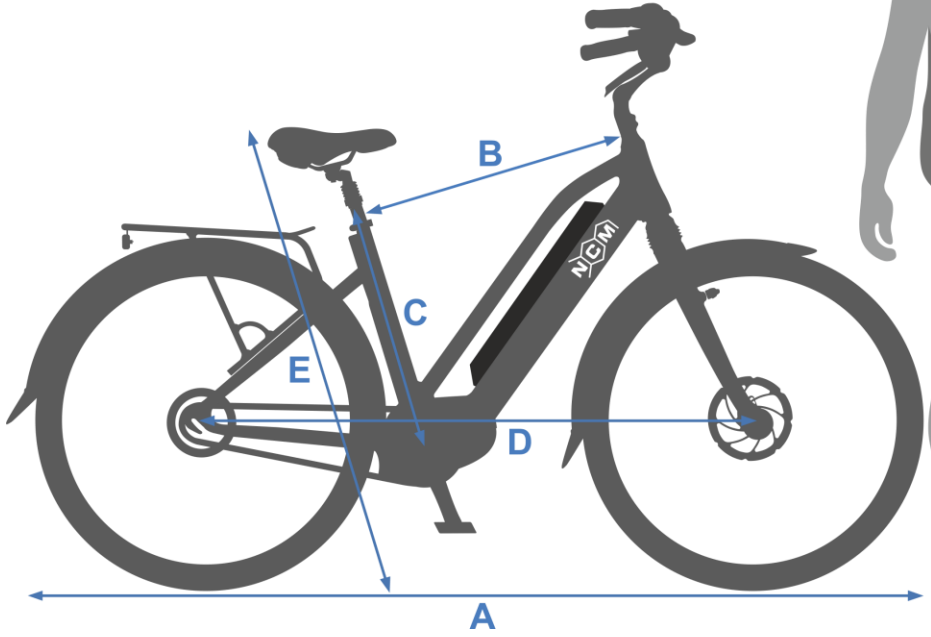

# NCM Milano MAX Maße

28"

## Körpergröße

## Schritthöhe

91 cm  
75 cm