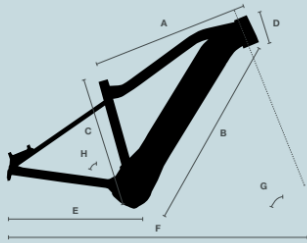

QUORA PRO E-BIKE

SIZE	A	B	C	D	E	F	G	H	REACH	STACK
S	575	676	400	105	450	1123	68°	74°	400	610
M	596	690	440	110	450	1145	68°	74°	420	615
L	619	706	480	120	450	1169	68°	74°	440	624