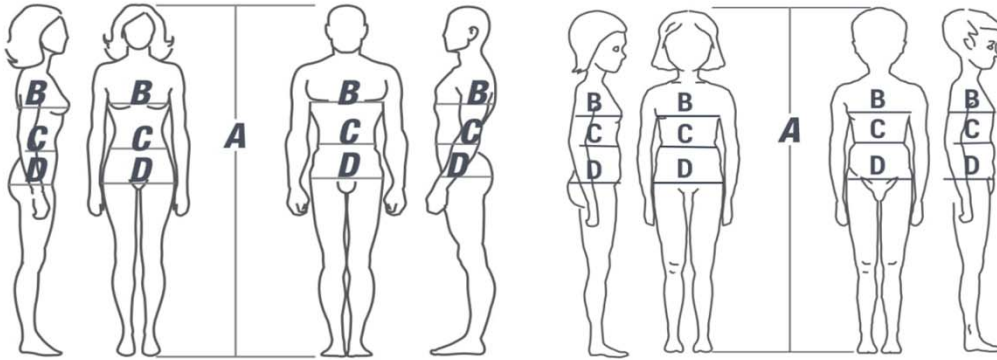

SIZE GUIDE

WOMEN	32	34	36	38	40	42	44	46	48
WOMEN'S JERSEY	XS	S	S	M	L	L	XL	XL	(XXL)
A - chest	78	82	86	90	94	98	102	106	110
B - waist	62	66	70	74	78	82	86	90	94
C - hips	87	91	95	99	103	107	111	115	119
D - body length	168-172cm								
WOMEN - PLUS SIZE	38D	40D	42D	44D	46D	48D	50D	52D	
PLUS SIZE JERSEY	M+	L+	L+	XL	2XL+	3XL+	3XL+		
A - chest	92	96	100	104	108	114	120	126	
B - waist	78	82	86	90	94	100	106	112	
C - hips	103	107	111	115	121	127	133	139	
D - body length	160-164cm								
MEN	48	50	52	54	56	58	60		
	S	M	L	L	XL	XL	XXL		
A chest	96	100	104	108	112	116	120		
B waist	84	88	92	96	101	106	111		
C hips	100	104	108	112	116	120	124		
D body length	174-180cm								
GIRL	128	134	140	146	152	158	164		
A body length	128	134	140	146	152	158	164		
B chest	66	68	70	73	76	79	82		
C waist	59	60	62	64	66	68	70		
D hips	70	73	76	79	82	85	88		
E inseam	58	61,5	65	68,5	71,5	74,5	77,5		
Hats M size 57-58cm									
BOY	128	134	140	146	152	158	164		
A body length	128	134	140	146	152	158	164		
B chest	66	69	72	75	78	81	84		
C waist	60	62	64	66	68	70	72		
D hips	70	72	75	78	81	84	87		
E inseam	58	61,5	65	68,5	71,5	74,5	77,5		
Hats size 53,5									
PLAY AGE	86	92	98	104	110	116	122		
A body length	86	92	98	104	110	116	122		
B chest	52	54	56	58	60	62	64		
C waist	52	53	54	55	56	57	58		
D hips	57	58	60	62	64	66	68		
E inseam	33,5	37	40,5	44	47,5	51	54,5		
Hats size 52cm									