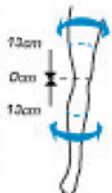

Tallaje collarín

cm/inch	66 - 70 25.5" - 28"	70 - 74 28" - 29.5"	74 - 78 29.5" - 31"	78 - 82 31" - 32.5"	82 - 86 32.5" - 34"	86 - 90 34" - 35.5"	90 - 94 35.5" - 37"	94 - 98 37" - 38.5"	98 - 102 38.5" - 40"	102 - 106 40" - 41.5"	106 - 110 41.5" - 43"	110 - 114 43" - 45"	114 - 118 45" - 46.5"	118 - 122 46.5" - 48"	122 - 126 48" - 49.5"	126 - 130 49.5" - 51"	
				DBX/GPX 4.5 S/M				DBX/GPX 4.5 L/XL									
		DBX/GPX 5.5 Jr			DBX/GPX 5.5 S/M				DBX/GPX 5.5 L/XL								
				DBX/GPX S/M				DBX/GPX L/XL									
				DBX/GPX 6.5 S/M				DBX/GPX 6.5 L/XL									
		STX S/M					STX L/XL					STX XXL					

Tallaje peto fusion

cm/inch	54 - 56 21" - 22.5"	56 - 62 22.5" - 24"	62 - 66 24" - 25.5"	66 - 70 25.5" - 28"	70 - 74 28" - 29.5"	74 - 78 29.5" - 31"	78 - 82 31" - 32.5"	82 - 86 32.5" - 34"	86 - 90 34" - 35.5"	90 - 94 35.5" - 37"	94 - 98 37" - 38.5"	98 - 102 38.5" - 40"	102 - 106 40" - 41.5"	106 - 110 41.5" - 43"	110 - 114 43" - 45"	114 - 118 45" - 46.5"	118 - 122 46.5" - 48"	122 - 126 48" - 49.5"	
	Fusion Jr S/M																		
			Fusion Jr L/XL																
					Fusion Jr XXL														
								Fusion S/M											
											Fusion L/XL								Fusion XXL

Tallaje rodillera c-frame

BRACE	S/M	L/XL	XXL
SIZES	49 - 50 cm 17.5" - 19.5"	50 - 56 cm 19.5" - 22"	56 - 64 cm 22" - 25"

Tallaje rodillera

	JR	S/M	L/XL	XXL
UPPER	28 - 34 cm 11" - 13.4"	33 - 41 cm 13" - 16"	41 - 52 cm 16" - 21"	52 - 58 cm 21" - 23"
LOWER	20 - 26 cm 7" - 10"	25 - 32 cm 9" - 13"	32 - 44 cm 13" - 17"	44 - 51 cm 17" - 20"

Tallaje hombrera

	S/M	L/XL	XXL
CM	76-101	101-115	115-132
INCH	30-40	40-45	45-52

Tallaje codera

	JR	S/M	L/XL	XXL
CM	19 - 23	22 - 28	28 - 35	35 - 41
INCH	7 - 9"	8.5 - 11"	11 - 14"	14 - 16"