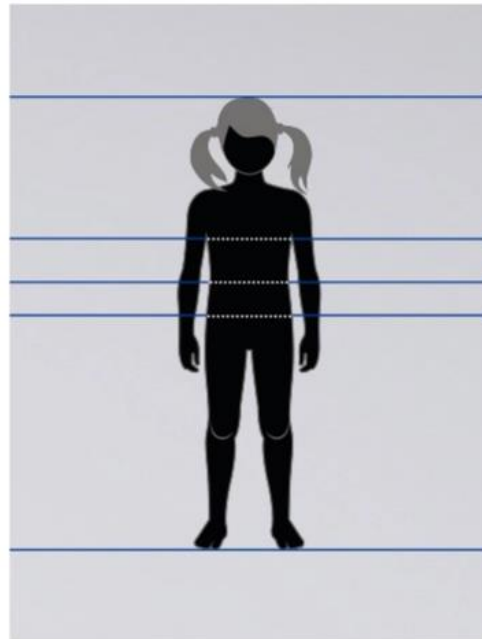

SIZE	AGE	HEIGHT	CHEST	WAIST	HIP
92	2 years	92	53	53	53
98	3 years	98	55	55	55
104	4 years	104	57	54	58
110	5 years	110	59	56	61
116	6 years	116	61	58	64
122	7 years	122	64	60	67
128 (8*)	8 years	128	67	61.5	70
134	9 years	134	70	60	73
140 (10*)	10 years	140	73	64.5	76
146	11 years	146	76	66	79
152 (12*)	12 years	152	79	67.5	82
164 (14*)	14 years	164	83	70.5	87
176 (16*)	16 years	176	88	73.5	92

EU	CM	UK	US
18	10.5	3.5	2
19	11	4	3
20	12	4.5	4
21	12.5	5.5	5
22	13	6	6
23	14	7	7
24	14.5	7.5	8
25	15.5	8	9
26	16	8	9.5
27	16.5	9	10
28	17	10	11
29	17.5	11	12
30	18	11.5	12.5
31	19	12	13
32	20	13	1
33	21	1	2
34	21.5	2	2.5
35	22	2.5	3.5
36	22.5	3.5	4.5
37	23	4	5
38	24	5	6