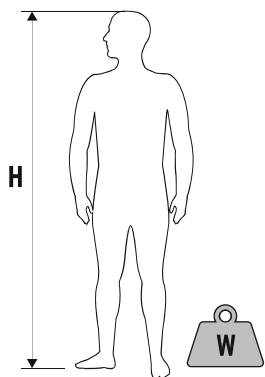

SIZE CHART/TABELLA TAGLIE/GRÖSSENTABELLE/GRILLE DE TAILLES/TABLA DE MEDIDAS

SIZE CHART MAN

cm	kg	63.5-68	68-72.5	72.5-74.5	74.5-79.5	79.5-81.5	81.5-84	84-86.5	86.5-91	91-95.5	95.5-100	100-104.5	104.5-109	110+
157.5		XS	S	M	L	XL	XXL	XXXL	XXXXL	XXXXXL	XXXXXL	XXXXXL	XXXXXL	XXXXXL
160														
163		XSLO	SLO	MLO	LLO	XLO	XXLO	XXXLO	XXXXLO	XXXXLO	XXXXLO	XXXXLO	XXXXLO	XXXXLO
165														
168		XSLO	SLO	MLO	LLO	XLO	XXLO	XXXLO	XXXXLO	XXXXLO	XXXXLO	XXXXLO	XXXXLO	XXXXLO
170														
173		XSLO	SLO	MLO	LLO	XLO	XXLO	XXXLO	XXXXLO	XXXXLO	XXXXLO	XXXXLO	XXXXLO	XXXXLO
175														
178		XSLO	SLO	MLO	LLO	XLO	XXLO	XXXLO	XXXXLO	XXXXLO	XXXXLO	XXXXLO	XXXXLO	XXXXLO
180														
183		XSLO	SLO	MLO	LLO	XLO	XXLO	XXXLO	XXXXLO	XXXXLO	XXXXLO	XXXXLO	XXXXLO	XXXXLO
185														
188		XSLO	SLO	MLO	LLO	XLO	XXLO	XXXLO	XXXXLO	XXXXLO	XXXXLO	XXXXLO	XXXXLO	XXXXLO
191														
193		XSLO	SLO	MLO	LLO	XLO	XXLO	XXXLO	XXXXLO	XXXXLO	XXXXLO	XXXXLO	XXXXLO	XXXXLO
196+														

SIZE CHART LADY

cm	kg	50-52.5	52.5-54.5	54.5-57	57-59	59-61.5	61.5-63.5	63.5-68	68-70.5	70.5-72.5	72.5-77	77-81.5	81.5-86	86+
155		XS	S	SM	M	L	XL	XXL	XXXL	XXXXL	XXXXL	XXXXL	XXXXL	XXXXL
158														
160		XSLO	SLO	MLO	LLO	XLO	XXLO	XXXLO	XXXXLO	XXXXLO	XXXXLO	XXXXLO	XXXXLO	XXXXLO
163														
165		XSLO	SLO	MLO	LLO	XLO	XXLO	XXXLO	XXXXLO	XXXXLO	XXXXLO	XXXXLO	XXXXLO	XXXXLO
168														
170		XSLO	SLO	MLO	LLO	XLO	XXLO	XXXLO	XXXXLO	XXXXLO	XXXXLO	XXXXLO	XXXXLO	XXXXLO
173														
175		XSLO	SLO	MLO	LLO	XLO	XXLO	XXXLO	XXXXLO	XXXXLO	XXXXLO	XXXXLO	XXXXLO	XXXXLO
177														
179		XSLO	SLO	MLO	LLO	XLO	XXLO	XXXLO	XXXXLO	XXXXLO	XXXXLO	XXXXLO	XXXXLO	XXXXLO
180														
183+		XSLO	SLO	MLO	LLO	XLO	XXLO	XXXLO	XXXXLO	XXXXLO	XXXXLO	XXXXLO	XXXXLO	XXXXLO