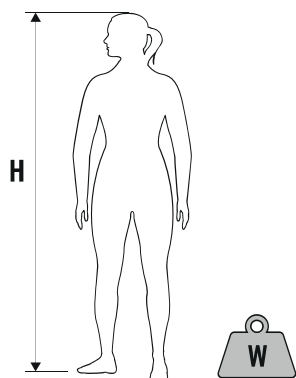

SIZE CHART/TABELLA TAGLIE/GRÖSSENTABELLE/GRILLE DE TAILLES/TABLA DE MEDIDAS

SIZE CHART MAN

cm	kg	63.5-68	68-72.5	72.5-74.5	74.5-79.5	79.5-81.5	81.5-84	84-86.5	86.5-91	91-95.5	95.5-100	100-104.5	104.5-109	110+
157.5		XS	S	M	L	XL	XXL	XXXL	XXXXL	XXXXXL	XXXXXL	XXXXXL	XXXXXL	XXXXXL
160														
163		XSLO	SLO	MLO	LLO	XLO	XXLO	XXXLO	XXXXLO	XXXXLO	XXXXLO	XXXXLO	XXXXLO	XXXXLO
165														
168		XSLO	SLO	MLO	LLO	XLO	XXLO	XXXLO	XXXXLO	XXXXLO	XXXXLO	XXXXLO	XXXXLO	XXXXLO
170														
173		XSLO	SLO	MLO	LLO	XLO	XXLO	XXXLO	XXXXLO	XXXXLO	XXXXLO	XXXXLO	XXXXLO	XXXXLO
175														
178		XSLO	SLO	MLO	LLO	XLO	XXLO	XXXLO	XXXXLO	XXXXLO	XXXXLO	XXXXLO	XXXXLO	XXXXLO
180														
183		XSLO	SLO	MLO	LLO	XLO	XXLO	XXXLO	XXXXLO	XXXXLO	XXXXLO	XXXXLO	XXXXLO	XXXXLO
185														
188		XSLO	SLO	MLO	LLO	XLO	XXLO	XXXLO	XXXXLO	XXXXLO	XXXXLO	XXXXLO	XXXXLO	XXXXLO
191														
193		XSLO	SLO	MLO	LLO	XLO	XXLO	XXXLO	XXXXLO	XXXXLO	XXXXLO	XXXXLO	XXXXLO	XXXXLO
196+														

SIZE CHART LADY

cm	kg	50-52.5	52.5-54.5	54.5-57	57-59	59-61.5	61.5-63.5	63.5-68	68-70.5	70.5-72.5	72.5-77	77-81.5	81.5-86	86+
155		XS	S	SM	M	L	XL	XXL	XXXL	XXXXL	XXXXL	XXXXL	XXXXL	XXXXL
158														
160		XSLO	SLO	MLO	LLO	XLO	XXLO	XXXLO	XXXXLO	XXXXLO	XXXXLO	XXXXLO	XXXXLO	XXXXLO
163														
165		XSLO	SLO	MLO	LLO	XLO	XXLO	XXXLO	XXXXLO	XXXXLO	XXXXLO	XXXXLO	XXXXLO	XXXXLO
168														
170		XSLO	SLO	MLO	LLO	XLO	XXLO	XXXLO	XXXXLO	XXXXLO	XXXXLO	XXXXLO	XXXXLO	XXXXLO
173														
175		XSLO	SLO	MLO	LLO	XLO	XXLO	XXXLO	XXXXLO	XXXXLO	XXXXLO	XXXXLO	XXXXLO	XXXXLO
177														
179		XSLO	SLO	MLO	LLO	XLO	XXLO	XXXLO	XXXXLO	XXXXLO	XXXXLO	XXXXLO	XXXXLO	XXXXLO
180														
183+		XSLO	SLO	MLO	LLO	XLO	XXLO	XXXLO	XXXXLO	XXXXLO	XXXXLO	XXXXLO	XXXXLO	XXXXLO