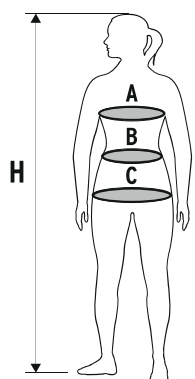

SIZE CHART LADY