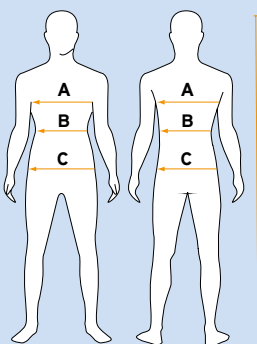

# SIZE CHART/TABELLA TAGLIE/GRÖSSENTABELLE/GRILLE DE TAILLES/TABLA DE MEDIDAS

## MAN

cm \ kg	63.5-68	68-72.5	72.5-74.5	74.5-79.5	79.5-81.5	81.5-84	84-86.5	86.5-91	91-95.5	95.5-100	100-104.5	104.5-109	110+
157.5	<b>XS</b>												
160													
163													
165	<b>S</b>												
168													
170													
173	<b>XSLO</b>												
175													
178													
180	<b>SLO</b>												
183													
185													
188													
191													
193													
196 +													

## WOMAN

cm \ kg	50-52.5	52.5-54.5	54.5-57	57-59	59-61.5	61.5-63.5	63.5-68	68-70.5	70.5-72.5	72.5-77	77-81.5	81.5-86	86+
155	<b>XS</b>												
158													
160													
163	<b>XSLO</b>												
165													
168													
170													
173													
175													
179													
180													
183+													

## EXPLORER 3.2.1,5 / MULTIX VL-VS MAN 2,5

HEIGHT/ALTEZZA/ALTER/TAILLE/ALTURA	<b>H (cm)</b>	173	176	179	182	185	188	191	194	± 3 cm
<b>H</b> CHEST/TORACE/HÜFTE/POITRINE/PECHO	<b>A (cm)</b>	87,5	92	96,5	100,5	105	109	113,5	117,5	± 3 cm
WAIST/VITA/TAILLE/TAILLE/CINTURA	<b>B (cm)</b>	67,5	71,5	75,5	80	84	88,5	92,5	97	± 3 cm
HIPS/FIANCHI/BRUST/HANCHES/CADERAS	<b>C (cm)</b>	87	91	95	99,5	103,5	108	112	116	± 3 cm
ITALY		<b>1</b>	<b>2</b>	<b>3</b>	<b>4</b>	<b>5</b>	<b>6</b>	<b>7</b>	<b>8</b>	± 3 cm
INTERNATIONAL		<b>XS</b>	<b>S</b>	<b>M</b>	<b>L</b>	<b>XL</b>	<b>XXL</b>	<b>3XL</b>	<b>4XL</b>	± 3 cm