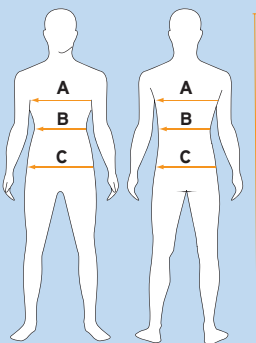

SIZE CHART/TABELLA TAGLIE/GRÖSSENTABELLE/GRILLE DE TAILLES/TABLA DE MEDIDAS

MAN

cm	kg	63.5-68	68-72.5	72.5-74.5	74.5-79.5	79.5-81.5	81.5-84	84-86.5	86.5-91	91-95.5	95.5-100	100-104.5	104.5-109	110+
157.5														
160		XS												
163														
165														
168			S											
170														
173					M									
175														
178														
180		XSLO							ML			XL		
183														
185			SLO							L				
188													XXL	
191														
193					MLO									
196 +														

WOMAN

cm	kg	50-52.5	52.5-54.5	54.5-57	57-59	59-61.5	61.5-63.5	63.5-68	68-70.5	70.5-72.5	72.5-77	77-81.5	81.5-86	86+
155														
158		XS												
160														
163			S											
165														
168					SM				L					
170		XSLO				M						XL		
173														
175														
179														
180						XS MAN		S MAN		M MAN				ML MAN
183+									SLO MAN			MLO MAN		

EXPLORER 3.2.1,5 / MULTIX VL-VS MAN 2,5

HEIGHT/ALTEZZA/ALTER/TAILLE/ALTURA	H (cm)	173	176	179	182	185	188	191	194	± 3 cm
H CHEST/TORACE/HÜFTE/POITRINE/PECHO	A (cm)	87,5	92	96,5	100,5	105	109	113,5	117,5	± 3 cm
WAIST/VITA/TAILLE/TAILLE/CINTURA	B (cm)	67,5	71,5	75,5	80	84	88,5	92,5	97	± 3 cm
HIPS/FIANCHI/BRUST/HANCHES/CADERAS	C (cm)	87	91	95	99,5	103,5	108	112	116	± 3 cm
ITALY		1	2	3	4	5	6	7	8	± 3 cm
INTERNATIONAL		XS	S	M	L	XL	XXL	3XL	4XL	± 3 cm

EXPLORER 3.2.1,5 / MULTIX VL-VS LADY 2,5

HEIGHT/ALTEZZA/ALTER/TAILLE/ALTURA	H (cm)	163,5	166,5	169,5	172,5	175,5	175,5	± 3 cm
H CHEST/TORACE/HÜFTE/POITRINE/PECHO	A (cm)	75	79	83	87	91	95	± 3 cm
WAIST/VITA/TAILLE/TAILLE/CINTURA	B (cm)	66	70	74	78	82	86	± 3 cm
HIPS/FIANCHI/BRUST/HANCHES/CADERAS	C (cm)	82,5	86,5	90,5	94,5	98,5	102,5	± 3 cm
ITALY		1	2	3	4	5	6	± 3 cm
INTERNATIONAL		XS	S	M	L	XL	XXL	± 3 cm