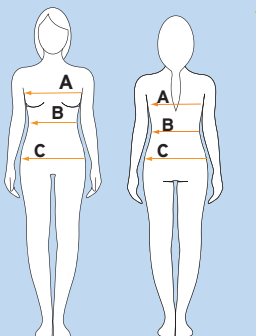

SIZE CHART/TABELLA TAGLIE/GRÖSSENTABELLE/GRILLE DE TAILLES/TABLA DE MEDIDAS

MAN

cm	kg	63.5-68	68-72.5	72.5-74.5	74.5-79.5	79.5-81.5	81.5-84	84-86.5	86.5-91	91-95.5	95.5-100	100-104.5	104.5-109	110+
157.5														
160		XS												
163														
165														
168			S											
170														
173					M									
175														
178														
180		XSLO							ML			XL		
183														
185			SLO							L				
188													XXL	
191														
193					MLO									
196 +														

WOMAN

cm	kg	50-52.5	52.5-54.5	54.5-57	57-59	59-61.5	61.5-63.5	63.5-68	68-70.5	70.5-72.5	72.5-77	77-81.5	81.5-86	86+
155														
158		XS												
160														
163			S											
165														
168					SM				L					
170		XSLO				M						XL		
173														
175														
179														
180						XS MAN		S MAN		M MAN				ML MAN
183+									SLO MAN			MLO MAN		

EXPLORER 3.2.1,5 / MULTIX VL-VS MAN 2,5

HEIGHT/ALTEZZA/ALTER/TAILLE/ALTURA	H (cm)	173	176	179	182	185	188	191	194	± 3 cm
H CHEST/TORACE/HÜFTE/POITRINE/PECHO	A (cm)	87,5	92	96,5	100,5	105	109	113,5	117,5	± 3 cm
WAIST/VITA/TAILLE/TAILLE/CINTURA	B (cm)	67,5	71,5	75,5	80	84	88,5	92,5	97	± 3 cm
HIPS/FIANCHI/BRUST/HANCHES/CADERAS	C (cm)	87	91	95	99,5	103,5	108	112	116	± 3 cm
ITALY		1	2	3	4	5	6	7	8	± 3 cm
INTERNATIONAL		XS	S	M	L	XL	XXL	3XL	4XL	± 3 cm

EXPLORER 3.2.1,5 / MULTIX VL-VS LADY 2,5

HEIGHT/ALTEZZA/ALTER/TAILLE/ALTURA	H (cm)	163,5	166,5	169,5	172,5	175,5	175,5	± 3 cm
H CHEST/TORACE/HÜFTE/POITRINE/PECHO	A (cm)	75	79	83	87	91	95	± 3 cm
WAIST/VITA/TAILLE/TAILLE/CINTURA	B (cm)	66	70	74	78	82	86	± 3 cm
HIPS/FIANCHI/BRUST/HANCHES/CADERAS	C (cm)	82,5	86,5	90,5	94,5	98,5	102,5	± 3 cm
ITALY		1	2	3	4	5	6	± 3 cm
INTERNATIONAL		XS	S	M	L	XL	XXL	± 3 cm