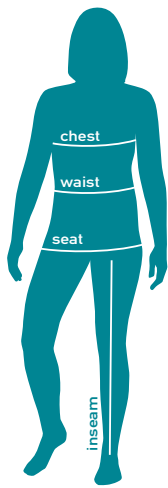

# SIZE CHART

## WOMEN'S STYLES

(cm)

EU/Scandinavia	XXS	XS	S	M	L	XL	XXL
Asia	XS	S	M	L	XL	XXL	
Chest	75	80	85	90	95	100	105
Waist	59	64-69	69-72	74	79	84	89
Seat	90	94-97	97-100	100-103	103-107	106-112	111-116
Inseam Regular	76	76-78	78-80	80-82	82-84	84	84
Inseam Short	71	71-73	73-75	75-77	77	79	79
Inseam Long	81	81-83	83-85	85-87	87-89	89	89

## MEN'S STYLES

(cm)

EU/Scandinavia	XS (46)	S (48)	M(50)	L (52)	XL (54)	XXL (56)	XXXL(58)
Asia	S	M	L	XL	XXL	XXXL	
Chest	86	92	98	104	110	116	122
Waist	78-81	83-85	88-89	93	97-98	102-103	107-108
Seat	92-95	97-99	102-103	107	111-112	116-117	121-122
Inseam Regular	80-82	80-82	82-84	84-86	86-88	88-90	88-90
Inseam Short	75-76	75-76	77-78	79-80	81-82	83-84	83-84
Inseam Long	85-86	85-86	87-88	89-90	91-92	93-94	93-94

## WOMEN'S FOOTWEAR

UK	3	3,5	4	4,5	5	5,5	6	6,5	7	7,5	8
EU	35 1/3	36	36 2/3	37 1/3	38	38 2/3	39 1/3	40	40 2/3	41 1/3	42
US	5	5,5	6	6,5	7	7,5	8	8,5	9	9,5	10
cm	22,8	23,2	23,6	24	24,4	24,8	25,2	25,6	26	26,4	26,8