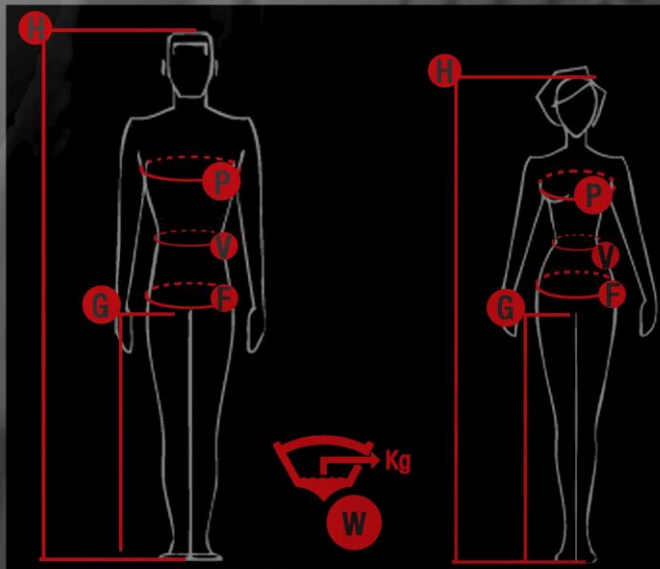

## Chaquetas / Jackets / Giacche

Hombre / Man / Uomo

TALLA / TAGLIA / SIZE	EU	XS	S	M	L	XL	2XL	3XL
Pecho - Pecho - Chest		88-94	95-100	101-106	107-112	113-118	119-124	125-130
Cintura - Wta - Waist		75-78	79-84	85-90	91-96	97-102	103-108	109-114
Cadera - Fianchi - Hips		89-94	95-100	101-106	107-112	113-118	119-124	125-131
Estatura - Statura - Height		166-174	170-178	174-178	178-184	182-188	184-188	188-192
Peso - Peso - Weight		59-65	65-70	70-75	75-85	85-90	90-95	95-100

Mujer / Lady / Donna

TALLA / TAGLIA / SIZE	EU	XS	S	M	L	XL	2XL	3XL
Pecho - Pecho - Chest		82-86	88-92	94-98	100-104	106-110	112-116	118-122
Cintura - Wta - Waist		63-67	69-73	75-79	81-85	87-91	93-97	98-102
Cadera - Fianchi - Hips		86-91	93-97	99-103	105-109	111-115	117-121	123-127
Estatura - Statura - Height		162-166	166-169	169-172	172-175	175-178	178-181	181-184
Peso - Peso - Weight		49-56	51-58	53-60	55-63	57-65	59-67	61-70

## Pantalones / Trousers / Pantaloni

Hombre / Man / Uomo

TALLA / TAGLIA / SIZE	EU	XS	S	M	L	XL	2XL	3XL	4XL
Cintura - Wta - Waist		46	48	50	52	54	58	60	68
Cadera - Fianchi - Hips		28	30	32	34	38	38	40	42
Estatura - Statura - Height		76	80	84	88	92	96	100	104
Peso - Peso - Weight		60-65	65-70	70-75	75-85	85-90	90-95	95-100	100-105

Mujer / Lady / Donna

TALLA / TAGLIA / SIZE	EU	XS	S	M	L	XL	XXL	XXXL
Cintura - Wta - Waist		38	38	40	42	44	46	48
Cadera - Fianchi - Hips		28-29	29-30	30-31	31-32	32-33	33-34	34-35
Estatura - Statura - Height		60	64	68	72	76	80	84
Peso - Peso - Weight		49-56	51-58	53-60	55-62	57-64	59-66	61-68