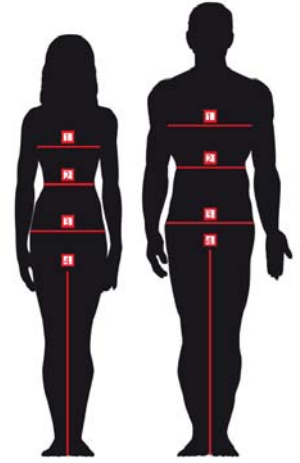

SIZES

TAKING MEASUREMENTS :

Measurement are taken close to the body with the tape held neither too tight nor too loose.

- ① Measure **the chest** horizontally where it is the widest, directly under the arms and in line with the shoulder blades.
- ② Measure **the waist** around the waistline.
- ③ Measure **the hips**, legs close together, at the widest part of the hips.
- ④ Measure **inseam** from the crotch to the floor, standing barefoot with legs slightly apart.

PRISE DE MENSURATIONS :

Les mesures sont prises près du corps avec un mètre de couturière sans jeu ni serrage.

- ① **Tour de poitrine** se prend horizontalement à la position de la plus grande circonférence, directement sous les bras et à hauteur des omoplates.
- ② **Tour de ceinture** se prend horizontalement au creux de la taille.
- ③ **Tour de bassin** se prend horizontalement, jambes fermées, à l'endroit le plus fort des hanches.
- ④ **Hauteur d'entrejambe** se prend verticalement, pieds nus légèrement écartés, de l'entrejambe au sol.

WOMEN JACKETS & PANTS

Size	XS	S	M	L	XL	2XL	3XL
Size (FRENCH)	36	38	40	42	44	46	48
US	4	6	8	10	12	14	16
UK	8	10	12	14	16	18	20
chest (inc)	33 / 34	34 / 35	36 / 37	37 / 39	39 / 40	41 / 42	42 / 43
poitrine (cm)	83 / 86	87 / 90	91 / 94	95 / 98	99 / 102	103 / 106	107 / 110
waist (inch)	24 / 25	26 / 27	27 / 28	29 / 30	30 / 31	32 / 33	33 / 35
taille (cm)	61 / 64	65 / 68	69 / 72	73 / 76	77 / 80	81 / 84	85 / 88
hips (inch)	36 / 37	37 / 38	39 / 40	40 / 41	41 / 42	42 / 43	43 / 44
bassin (cm)	92 / 94	95 / 97	98 / 100	101 / 103	104 / 106	107 / 109	110 / 112
inseam (inch)	33	33	33	33	33	33	33
entrejambe (cm)	83	83	83	83	83	83	83