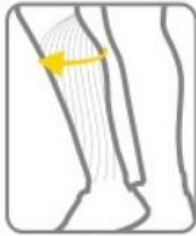

COMPRESSPORT

R2V2 CALF SLEEVES

Calf
Circumference

	T1	T2	T3	T4
CM	30 - 34	34 - 38	38 - 42	42 - 46
INCH	12 - 13.5	13.5 - 15	15 - 16.5	16.5 - 18