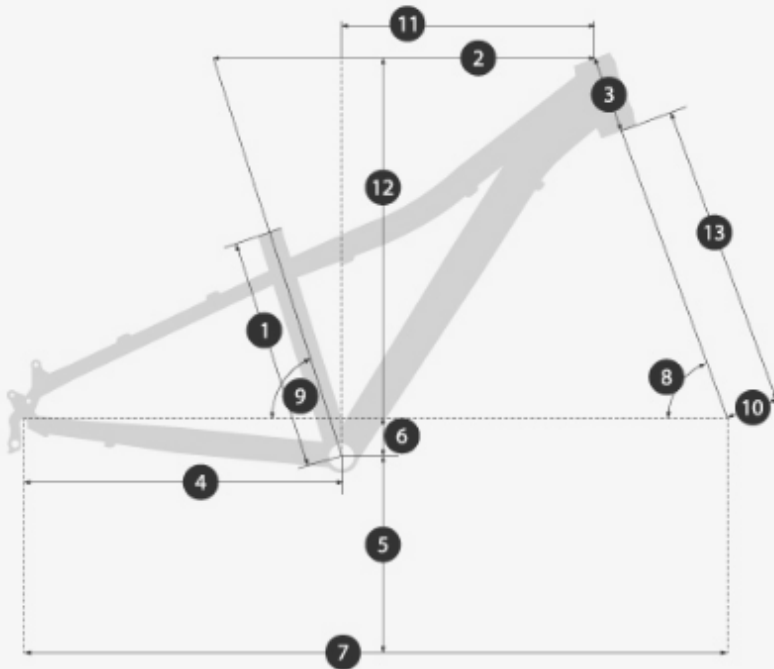

RIDER 16

GEOMETRY

1	205
2	371
3	100
4	303
5	214
6	25
7	747
8	69°
9	73°
10	25
11	284
12	324
13	274