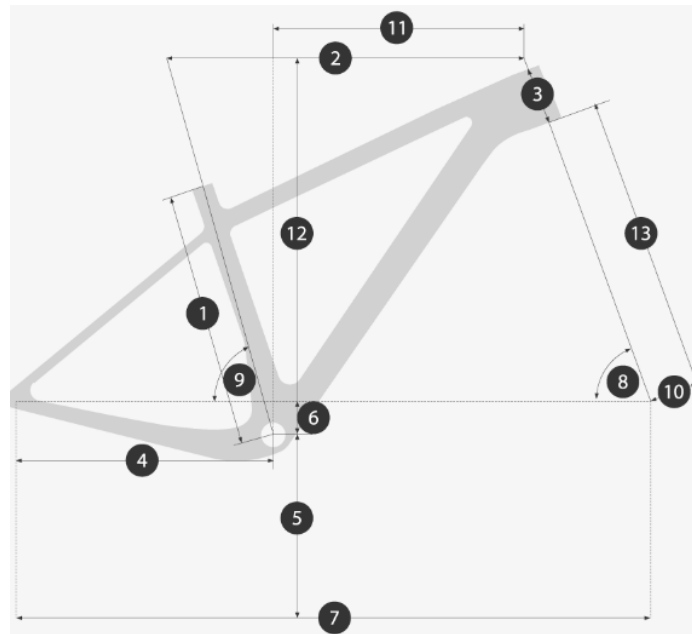

PRAGMA

	S	M	L
	15.5°	17"	19"
1	395	440	480
2	580	600	620
3	105	105	115
4	445	445	445
5	310	310	310
6	50	50	50
7	1088	1108	1128
8	70°	69.5°	69.5°
9	73°	73°	73°
10	46	46	46
11	388	406	425
12	609	609	618
13	506	506	506