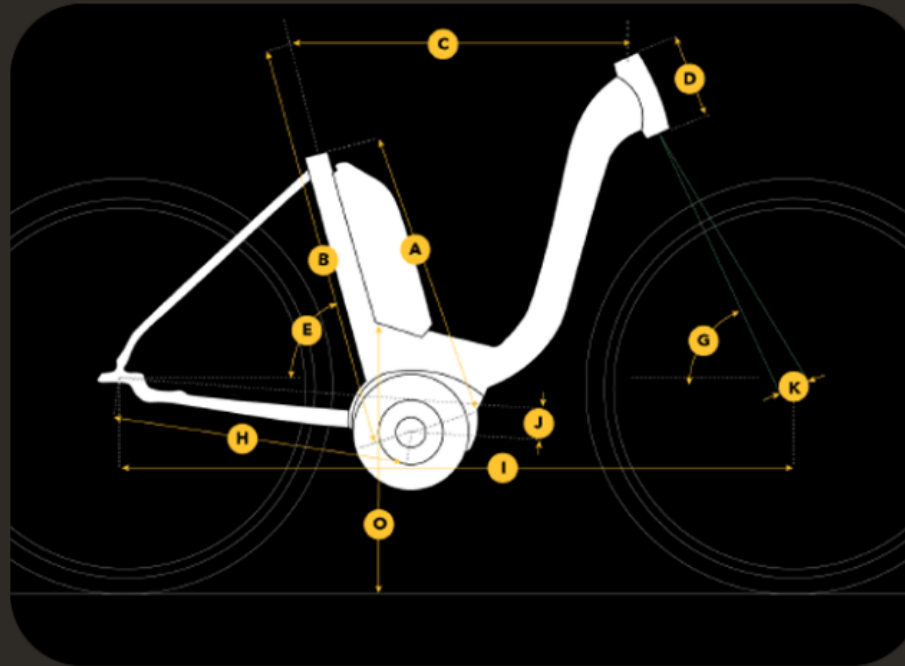

Powertrip + LS

Size	S	M	L	XL
Bike size	48cm	52cm	56cm	60cm
A Seat Tube C to T	480	520	560	600
B Seat Tube Effective	582	588	609	611
C Top Tube Effective	555	580	615	650
D Head Tube Length	140	140	155	170
E Seat Tube Angle / Actual	74	74	74	74
G Headtube Angle	68	68.5	68.5	70
H Chainstay Length	470	470	470	470
I Wheelbase	1091	1093	1110	1124
J BB Drop	60	60	60	60
K Fork Offset	45	45	45	45
L Trail				
M Stack	618	620	634	655
N Reach	394	399	405	409
O Standover	487	487	487	487
Stem	95	95	110	110
Handlebar Width	610	610	610	610
Crank	170	170	175	175
Wheel Size	700c	700c	700c	700c
Seat Post Diameter	30.9	30.9	30.9	30.9

Sizing