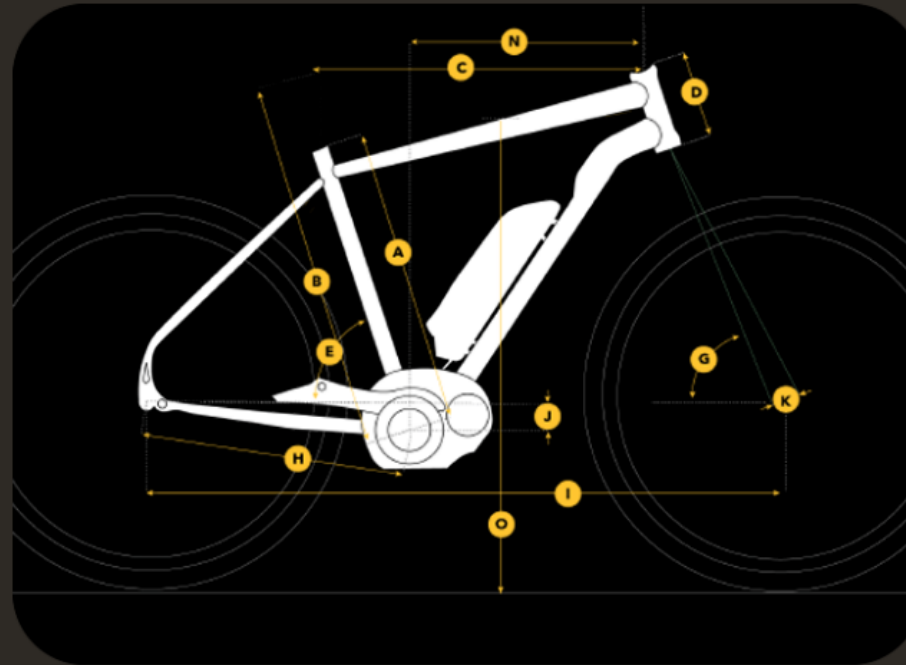

## Powertrip +

Size	S	M	L	XL
Bike size	44cm	48cm	53cm	58cm
<b>A</b> Seat Tube C to T	440	482	533	584
<b>B</b> Seat Tube Effective	593	599	633	637
<b>C</b> Top Tube Effective	571	590	610	620
<b>D</b> Head Tube Length	110	120	145	170
<b>E</b> Seat Tube Angle / Actual	72.5	71.5	71.5	71.5
<b>G</b> Headtube Angle	70	70.5	70.5	70.5
<b>H</b> Chainstay Length	470	470	470	470
<b>I</b> Wheelbase	1091	1093	1114	1124
<b>J</b> BB Drop	60	60	60	60
<b>K</b> Fork Offset	44	44	44	44
<b>L</b> Trail				
<b>M</b> Stack	594	605	629	652.5
<b>N</b> Reach	384	387	400	402
<b>O</b> Standover	720	750	800	825
Stem	90	100	100	110
Handlebar Width	620	640	640	640
Crank	170	175	175	175
Wheel Size	700c	700c	700c	700c
Seat Post Diameter	30.9	30.9	30.9	30.9

## Sizing