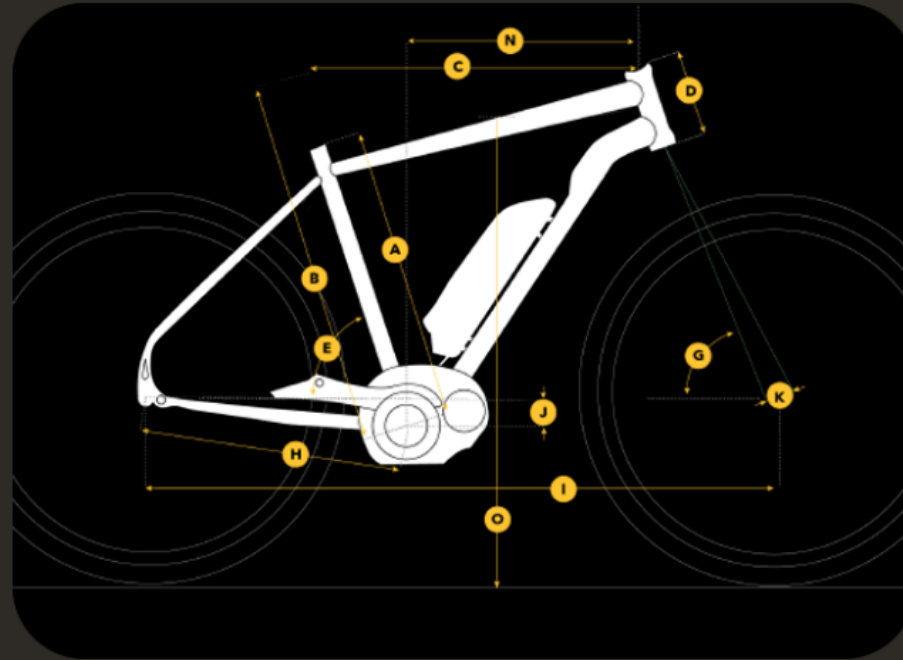

Powerwolf EVO + ST

Size	S	M	L	XL
Bike size	41cm	46cm	51cm	55cm
A Seat Tube C to T	406	457	508	546
B Seat Tube Effective	619	612	633	648
C Top Tube Effective	571	590	610	620
D Head Tube Length	130	130	145	160
E Seat Tube Angle / Actual	72.5	71.5	71.5	71.5
G Headtube Angle	70	70.5	70.5	70.5
H Chainstay Length	493	493	493	493
I Wheelbase	1091	1093	1113	1123
J BB Drop	60	60	60	60
K Fork Offset	44	44	44	44
L Trail				
M Stack	612	615	622	643
N Reach	377	384	399	404
O Standover	740	745	745	746
Stem	80	80	100	100
Handlebar Width	640	640	640	640
Crank	170	170	175	175
Wheel Size	28"	28"	28"	28"
Seat Post Diameter	27.2	27.2	27.2	27.2

Sizing

SMALL / 41cm	149.5 - 160cm
MEDIUM / 46cm	157.5 - 165cm
LARGE / 51cm	162.5 - 170cm
X-LARGE / 55cm	170 - 178cm